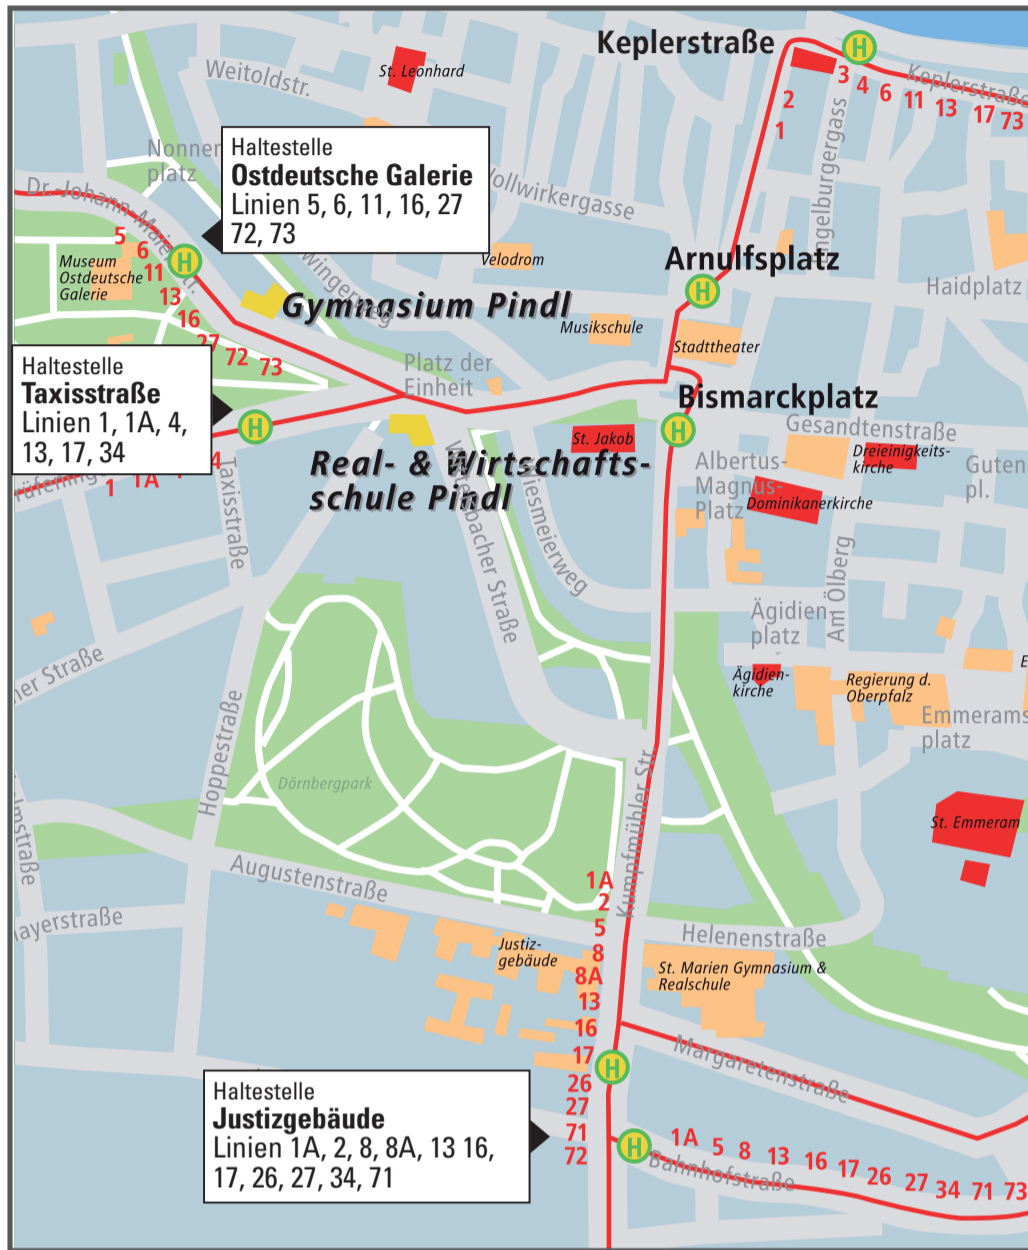

PINDL SCHULEN REGENSBURG

Fahrtenangebot an Schultagen

Anbindung der Haltestellen HBF/Albertstraße, Justizgebäude, Stobäusplatz und Dachauplatz nach Unterrichtsende ab 13:00 Uhr

HBF/Albertstraße

Abfahrt	Haltestelle	Linie	Richtung	Ankunft
13:07	Taxisstraße	1A	Hauptbahnhof	13:14
13:08	Taxisstraße	34	Wenzenbach – Bernhardswald	13:15
13:08	Taxisstraße	1	Pommernstraße	13:22
13:08	Ostdeutsche Galerie	5	Sulzbach Dorfplatz	13:12
13:08	Ostdeutsche Galerie	11	Burgweinting Herm.-Höcherl-Str.	13:23

Justizgebäude

Abfahrt	Haltestelle	Linie	Richtung	Ankunft
13:07	Taxisstraße	1A	Hauptbahnhof	13:10
13:08	Taxisstraße	34	Wenzenbach – Bernhardswald	13:11
13:08	Ostdeutsche Galerie	5	Sulzbach Dorfplatz	13:10
13:09	Ostdeutsche Galerie	72	Rauberstraße	13:14
13:13	Ostdeutsche Galerie	16	Bad Abbach	13:15
13:15	Ostdeutsche Galerie	27	Haugenried Feuerwehrhaus	13:19

Stobäusplatz

Abfahrt	Haltestelle	Linie	Richtung	Ankunft
13:08	Taxisstraße	1	Pommernstraße	13:25

Dachauplatz

Abfahrt	Haltestelle	Linie	Richtung	Ankunft
13:08	Taxisstraße	1	Pommernstraße	13:18
13:14	Ostdeutsche Galerie	73	Dachauplatz	13:22

Alle RVV-Verbindungen ab Justizgebäude, Ostdeutsche Galerie und Taxisstraße nach Unterrichtsende 13:00 Uhr

Haltestelle JUSTIZGEBÄUDE

Linie	in Richtung	Abfahrt	Umsteigemöglichkeiten
1A	Hauptbahnhof	13:10	Hauptbahnhof (13:14)
2A/B	Schwabenstraße	13:11 / 13:21	HBF/Albertstraße (13:25 / 13:35)
2A/B	Karl-Stieler-Str./Graß	13:11 / 13:21	
8	Pentling	13:00 / 13:20	
8	Grünthal	13:04 / 13:14	HBF/Albertstraße (13:19)
8A	Pentling, Hölkeringer Str	13:10	
13	Hainsacker Turl [P+R]	13:08 / 13:28	
16	Bad Abbach	13:10 13:25 bis Oberndorf 13:27 bis Lengfeld	
17	Edlhausen	13:18	
19 (VLK 73)	Teugn Grundschule	13:27 / 13:32	
26	Viehhausen Adlstein	13:13 / 13:19	
27	Haugenried Feuerwehrhaus	13:19	
27	Hauptbahnhof	13:23	Hauptbahnhof (13:25)
34	Wenzenbach – Bernhardswald	13:11	Hauptbahnhof (13:15)
71	Hauptbahnhof	13:22	Hauptbahnhof (13:25)
72	Rauberstraße	13:14	
73	Hauptbahnhof	13:15	Hauptbahnhof (13:17)

Haltestelle OSTDEUTSCHE GALERIE

Linie	in Richtung	Abfahrt	Umsteigemöglichkeiten
5	Sulzbach Dorfplatz	13:08	Justizgebäude (13:10), HBF/Albertstr. (13:12)
6	Wernerwerkstraße	13:11	
6	Klinikum	13:12	HBF/Albertstraße (13:27)
11	Burgw. Herm.-Höcherl-Str.	13:09	HBF/Albertstraße (13:23)
11	Roter-Brach-Weg	13:04	
16	Bad Abbach	13:13	Justizgebäude (13:15)
27	Haugenried Feuerwehrhaus	13:15	Justizgebäude (13:19)
72	Rauberstraße	13:09	Justizgebäude (13:14)
73	Dachauplatz	13:14	Dachauplatz (13:22)

Haltestelle TAXISSTRASSE

Linie	in Richtung	Abfahrt	Umsteigemöglichkeiten
1	Pommernstraße	13:08	HBF/Albertstr. (13:22), Stobäusplatz (13:26)
1	Prüfening	13:08	
1A	Hauptbahnhof	13:07	Justizgebäude (13:10), HBF (13:14)
4	Danziger Freiheit	13:12	
4	Universität Haupteingang	13:02	
13	Hainsacker Turl [P+R]	13:07	
17	Regendorf	13:08	
34	Wenzenb. – Bernhardswald	13:08	Justizgebäude (13:11), HBF (13:15)