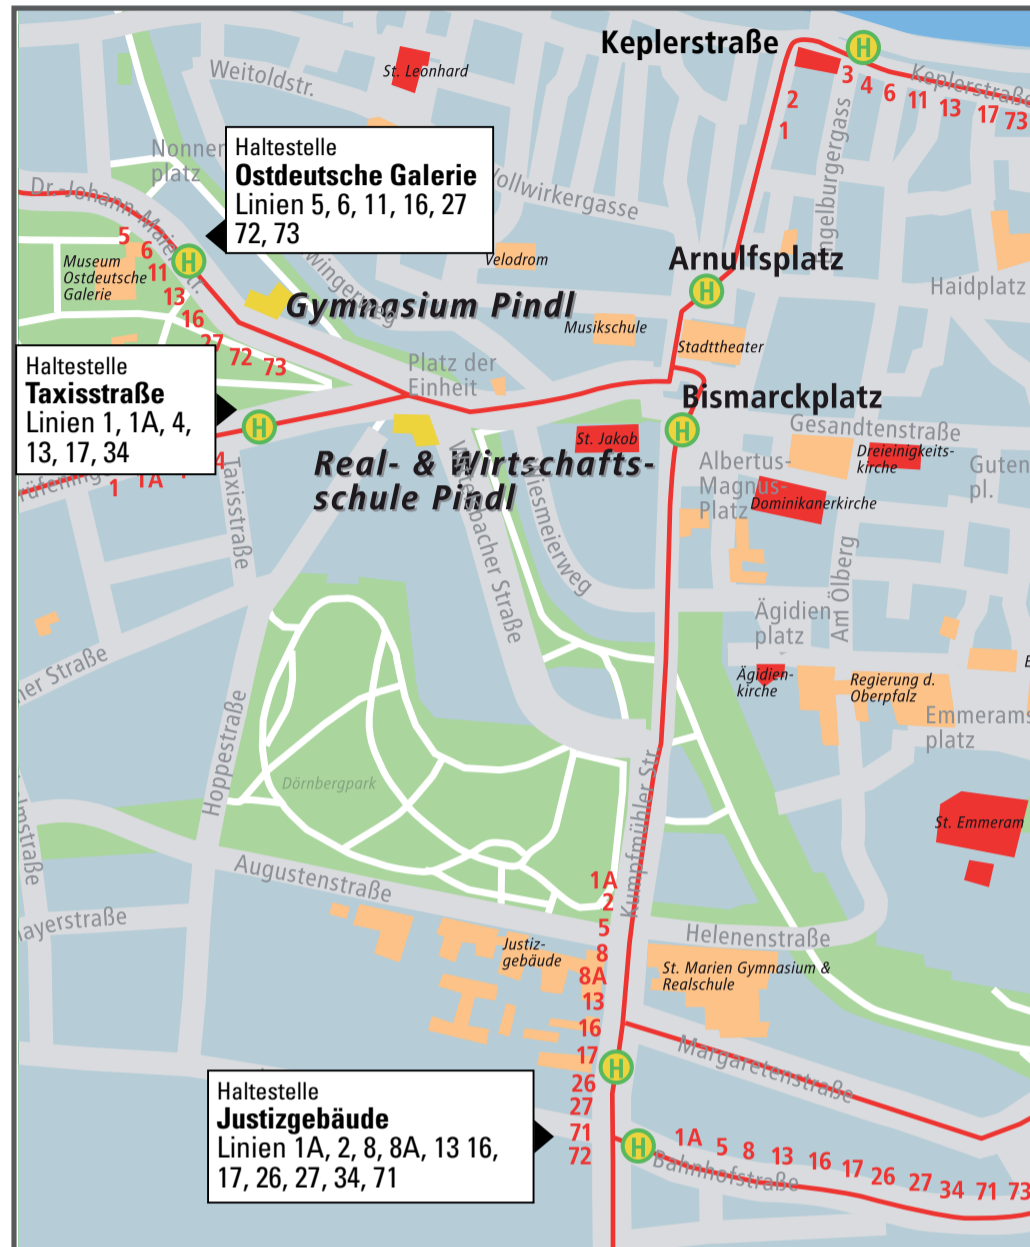

**PINDL SCHULEN REGENSBURG**

Fahrtenangebot an Schultagen

Anbindung der Haltestellen HBF/Albertstraße, Justizgebäude, Stobäusplatz und Dachauplatz nach Unterrichtsende ab 13:00 Uhr

**HBF/Albertstraße**

Abfahrt	Haltestelle	Linie	Richtung	Ankunft
13:07	Taxisstraße	1A	Hauptbahnhof	13:14
13:08	Taxisstraße	34	Wenzenbach – Bernhardswald	13:15
13:08	Taxisstraße	1	Pommernstraße	13:22
13:08	Ostdeutsche Galerie	5	Sulzbach Dorfplatz	13:12
13:08	Ostdeutsche Galerie	11	Burgweinting Herm.-Höcherl-Str.	13:23

**Justizgebäude**

Abfahrt	Haltestelle	Linie	Richtung	Ankunft
13:07	Taxisstraße	1A	Hauptbahnhof	13:10
13:08	Taxisstraße	34	Wenzenbach – Bernhardswald	13:11
13:08	Ostdeutsche Galerie	5	Sulzbach Dorfplatz	13:10
13:09	Ostdeutsche Galerie	72	Rauberstraße	13:14
13:13	Ostdeutsche Galerie	16	Bad Abbach	13:15
13:15	Ostdeutsche Galerie	27	Haugenried Feuerwehrhaus	13:19

**Stobäusplatz**

Abfahrt	Haltestelle	Linie	Richtung	Ankunft
13:08	Taxisstraße	1	Pommernstraße	13:25

**Dachauplatz**

Abfahrt	Haltestelle	Linie	Richtung	Ankunft
13:08	Taxisstraße	1	Pommernstraße	13:18
13:14	Ostdeutsche Galerie	73	Dachauplatz	13:22

Haltestelle TAXISSTRASSE			
Linie	in Richtung	Abfahrt	Umsteigemöglichkeiten
1	Pommernstraße	13:08	HBF/Albertstr. (13:22), Stobäusplatz (13:26)
1	Prüfening	13:08	
1A	Hauptbahnhof	13:07	Justizgebäude (13:10), HBF (13:14)
4	Danziger Freiheit	13:12	
4	Universität Haupteingang	13:02	
13	Hainsacker Turl [P+R]	13:07	
17	Regendorf	13:08	
34	Wenzenb. – Bernhardswald	13:08	Justizgebäude (13:11), HBF (13:15)