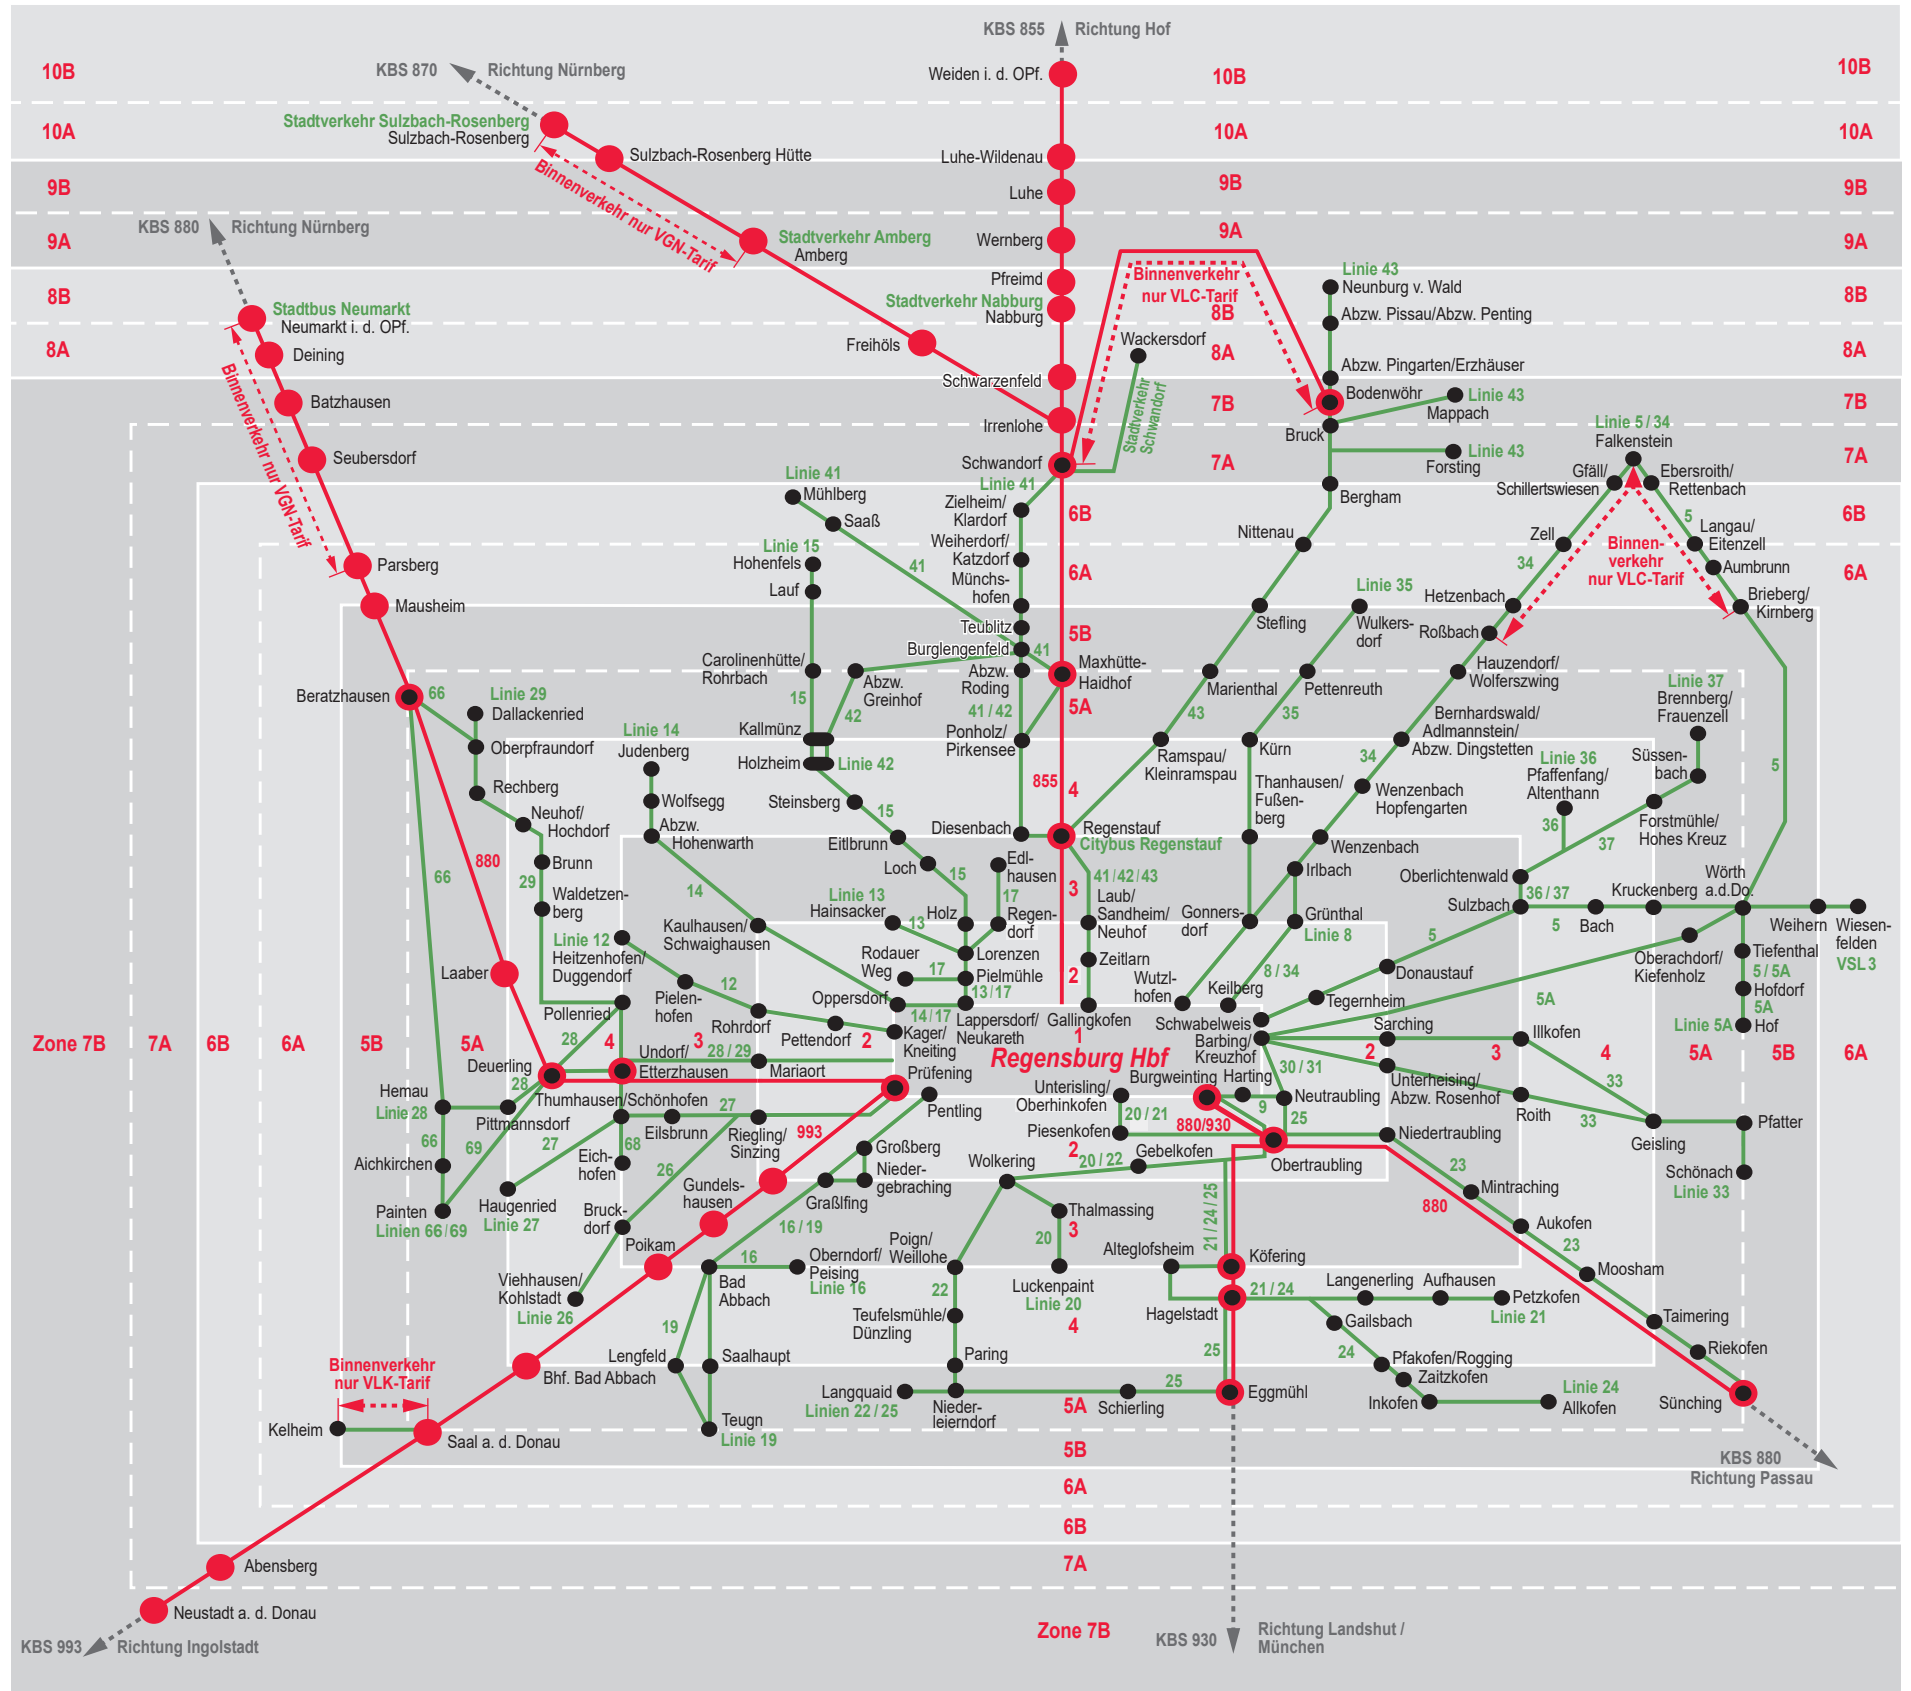

RVV-Tarifzonenplan / Streckenplan Region (Hauptnetz)

Stand: 9.12.2018

Das City-Ticket der Bahn gilt in den Zonen 1-2. Die Bayern-Tickets gelten in allen Tarifzonen. (Bitte den Gültigkeitszeitraum des jeweiligen Tickets beachten.)