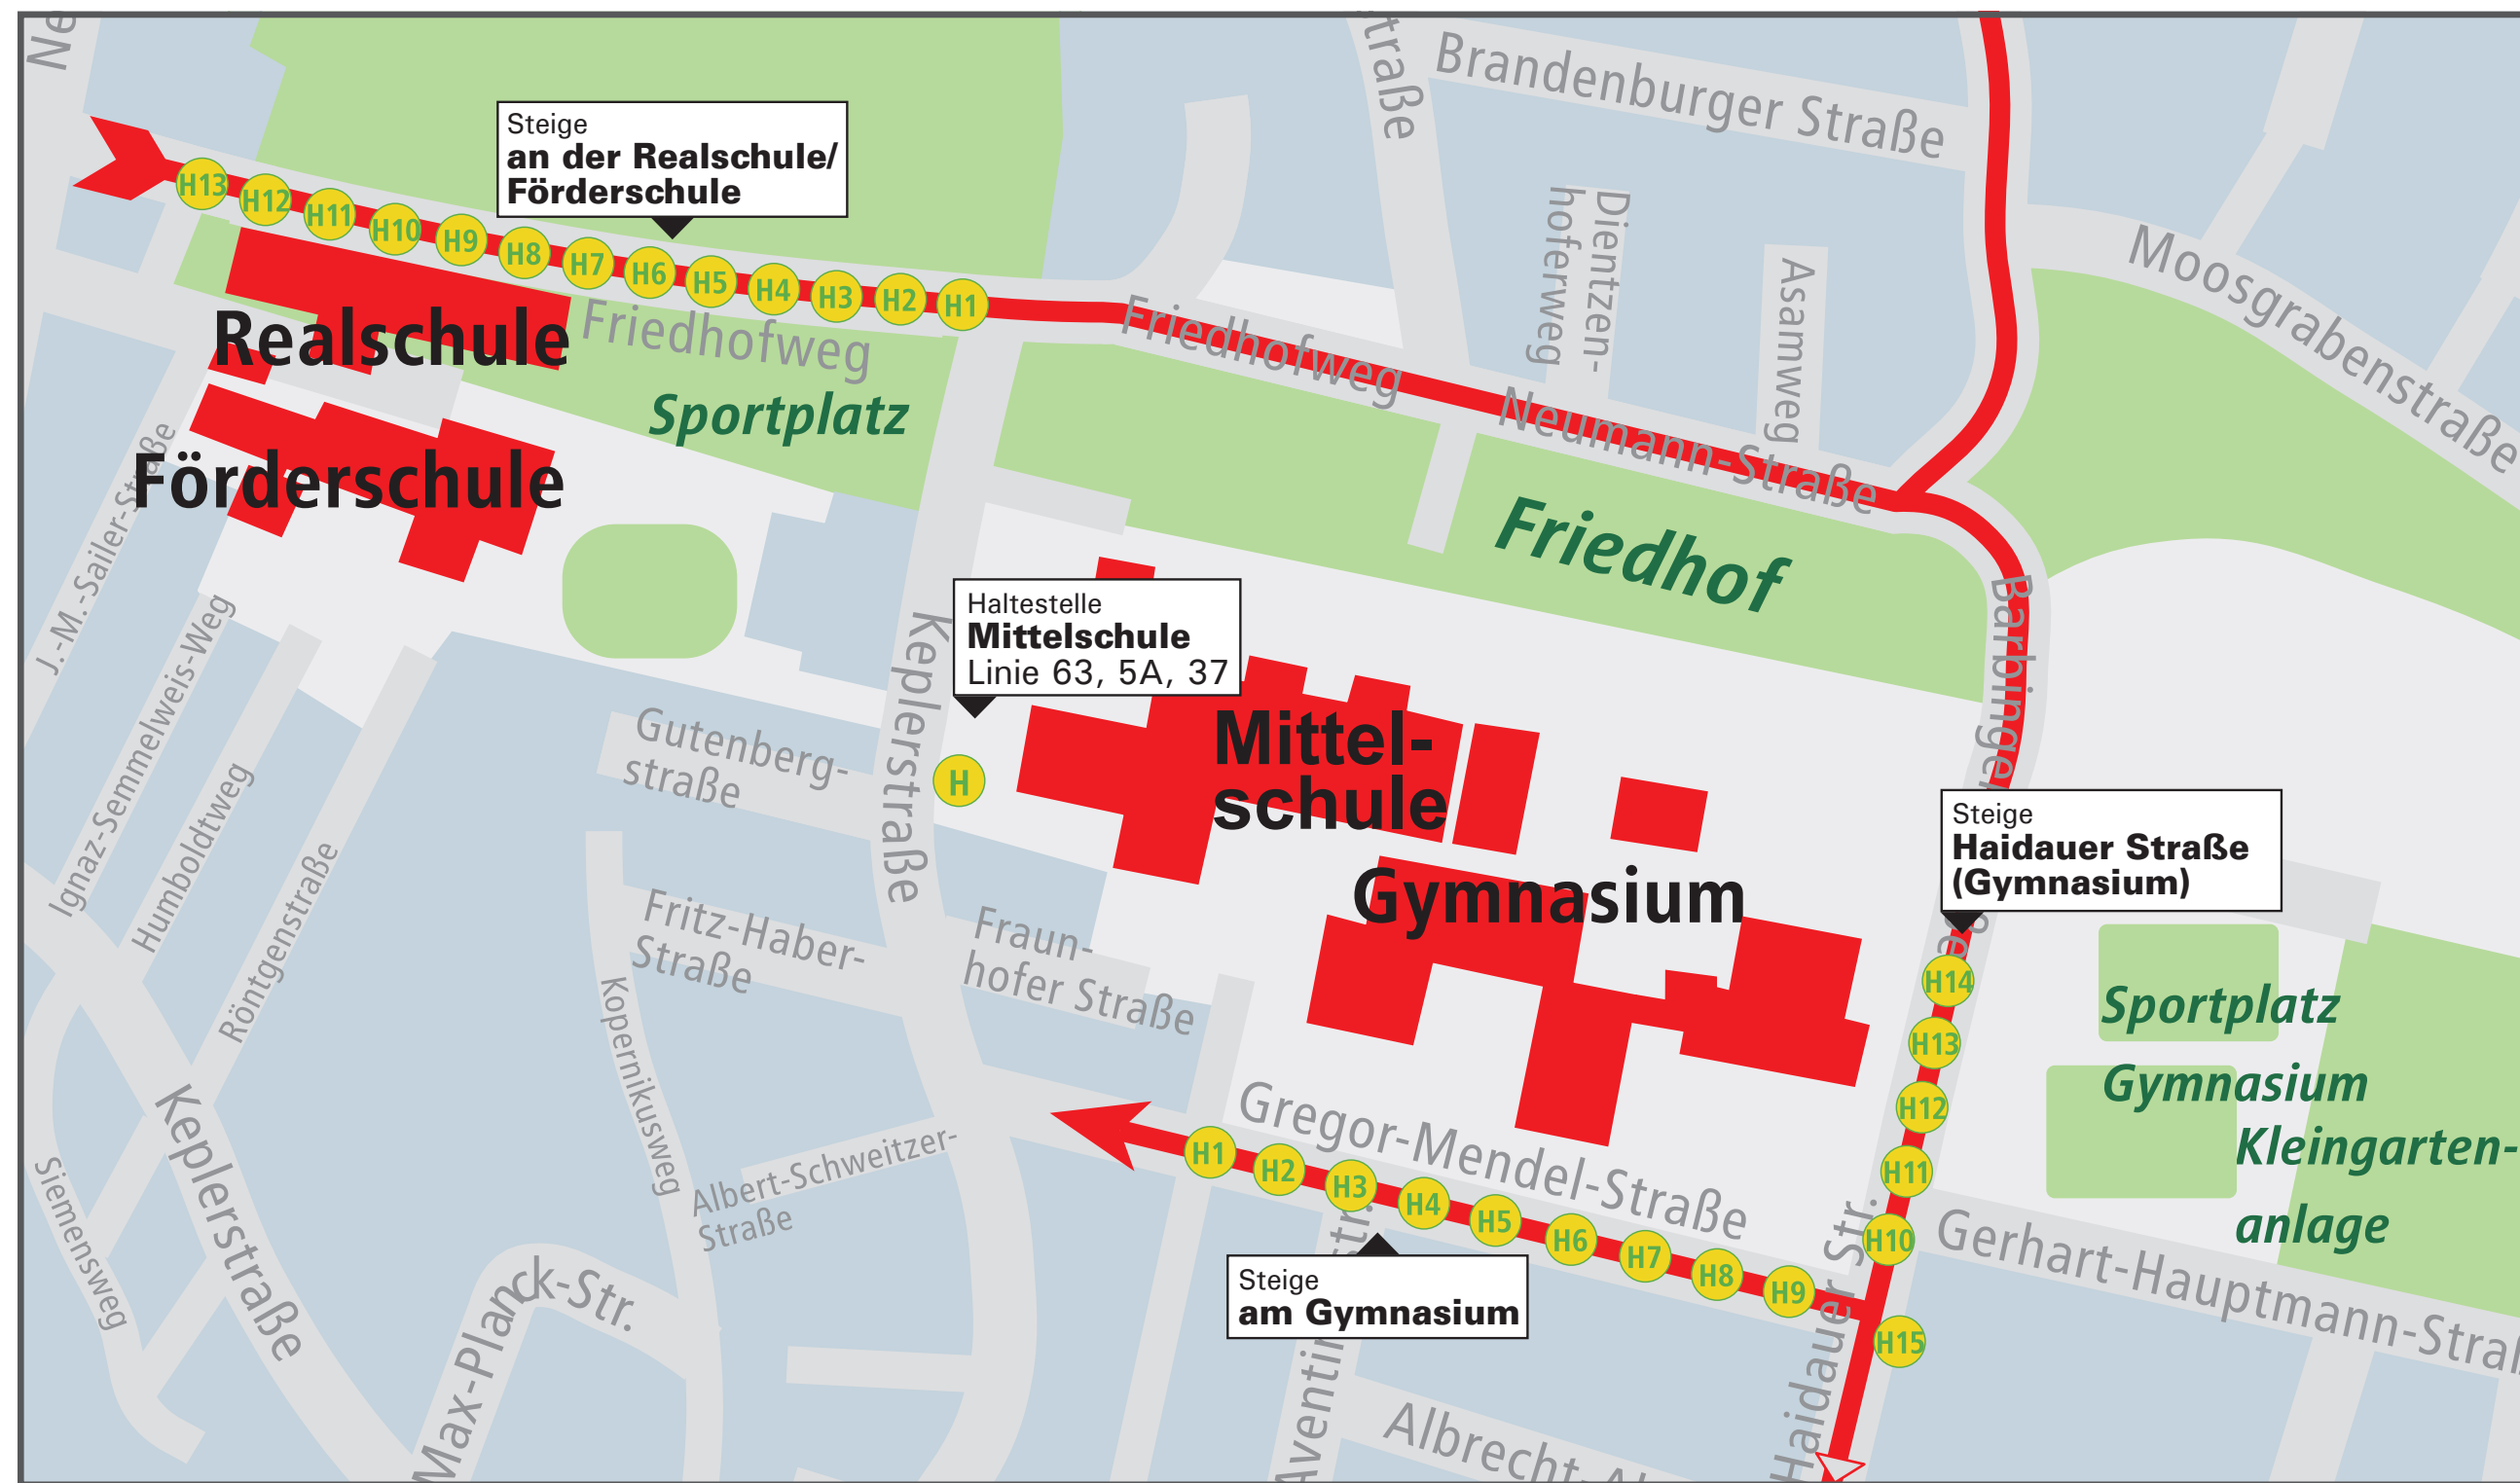

SCHULZENTRUM NEUTRAUBLING

Busverbindungen an Schultagen ab Realschule/Förderschule

Steig	Linie	Richtung	Abfahrt
1	111	Graß	13:01 / nachmittags: siehe Linie 112
1	5A	Wiesent	13:07
2	112	Großberg – Matting	13:01 / 14:45 u. 16:25 (Mo - Do)
2	5A	Wörth	13:07 / 14: 22 Fr bis Donaustauf
3	21	Thalmassing – Neuglofsheim	13:01
3	5A	Frengkofen – Zinzendorf	13:07 bis Hof / 15:49 (Mo - Do) / 16:25
4	21	Triffiting	13:01 / 16:25 bis Inkofen (Mo - Do)
4	5A	Demling – Ettersdorf	13:07
5	23	Irnkofen	13:01
5	33	Pfalter – Schönach	13:07 / 15:38 u. 16:25 (Mo - Do)
6	23	Pfakofen	13:01 / 16:25 (Mo - Do)
6	33	Pfalter – Herfurth	13:07
7	23	Mintraching	13:01
7	102	Geising – Kiefenholz – Oberachdorf	13:07 / 15:06* (Mo - Do) / 14:26* nur Fr
8	24	Alteglöfshaus (über Ringstraße)	14:45 bis Rogging (Mo - Do)
8	102	Sarching – Leiterkofen	13:07 / 14:26 und 16:28 (Mo - Do)
9	24	Alteglöfshaus (über Schule)	13:01
9	37	Altenhann – Frauenzell	13:07
10	24	Pfakofen	13:01 / 14:45 (bis Rogging (Mo - Do)
10	25	Langquaid	13:01 / 16:25 (Mo - Do)
10	37	Brennberg / Hechtfeld	13:07
11	63	Tegernheim	13:01 ohne Halt bis Donaustauf
11	101	Seedorf	13:07
12	63	Tegernheim	12:18 / 13:01 / 15:07 / 16:04 / 16:54 / 16:25 nur Di
12	36	Pfaffenfang/Göppelbach	13:07
13	111	Oberhinkofen/Unterising	13:01

Haltestelle	Linie	Richtung	Abfahrt
Mittelschule	63	Tegernheim	13:08 / 16:07 / 16:28 nur Di
Mittelschule	37	Brennberg/Hechtfeld	13:11
Mittelschule	37	Frauenzell	13:11
Mittelschule	5A	Zinzendorf	16:28
Mittelschule	36	Pfaffenfang/Göppelbach	13:11

* Linie 102: Nachmittagsfahrten bis Wörth a. d. Donau
* Linie 30: nur dienstags u. donnerstags an Schultagen
Am ersten Schultag nach den Sommerferien teilweise frühere Abfahrtszeiten. Weitere Informationen hierzu finden Sie an den Aushangfahrplänen vor Ort und im aktuellen RVV-Verbindungsfahrplan.