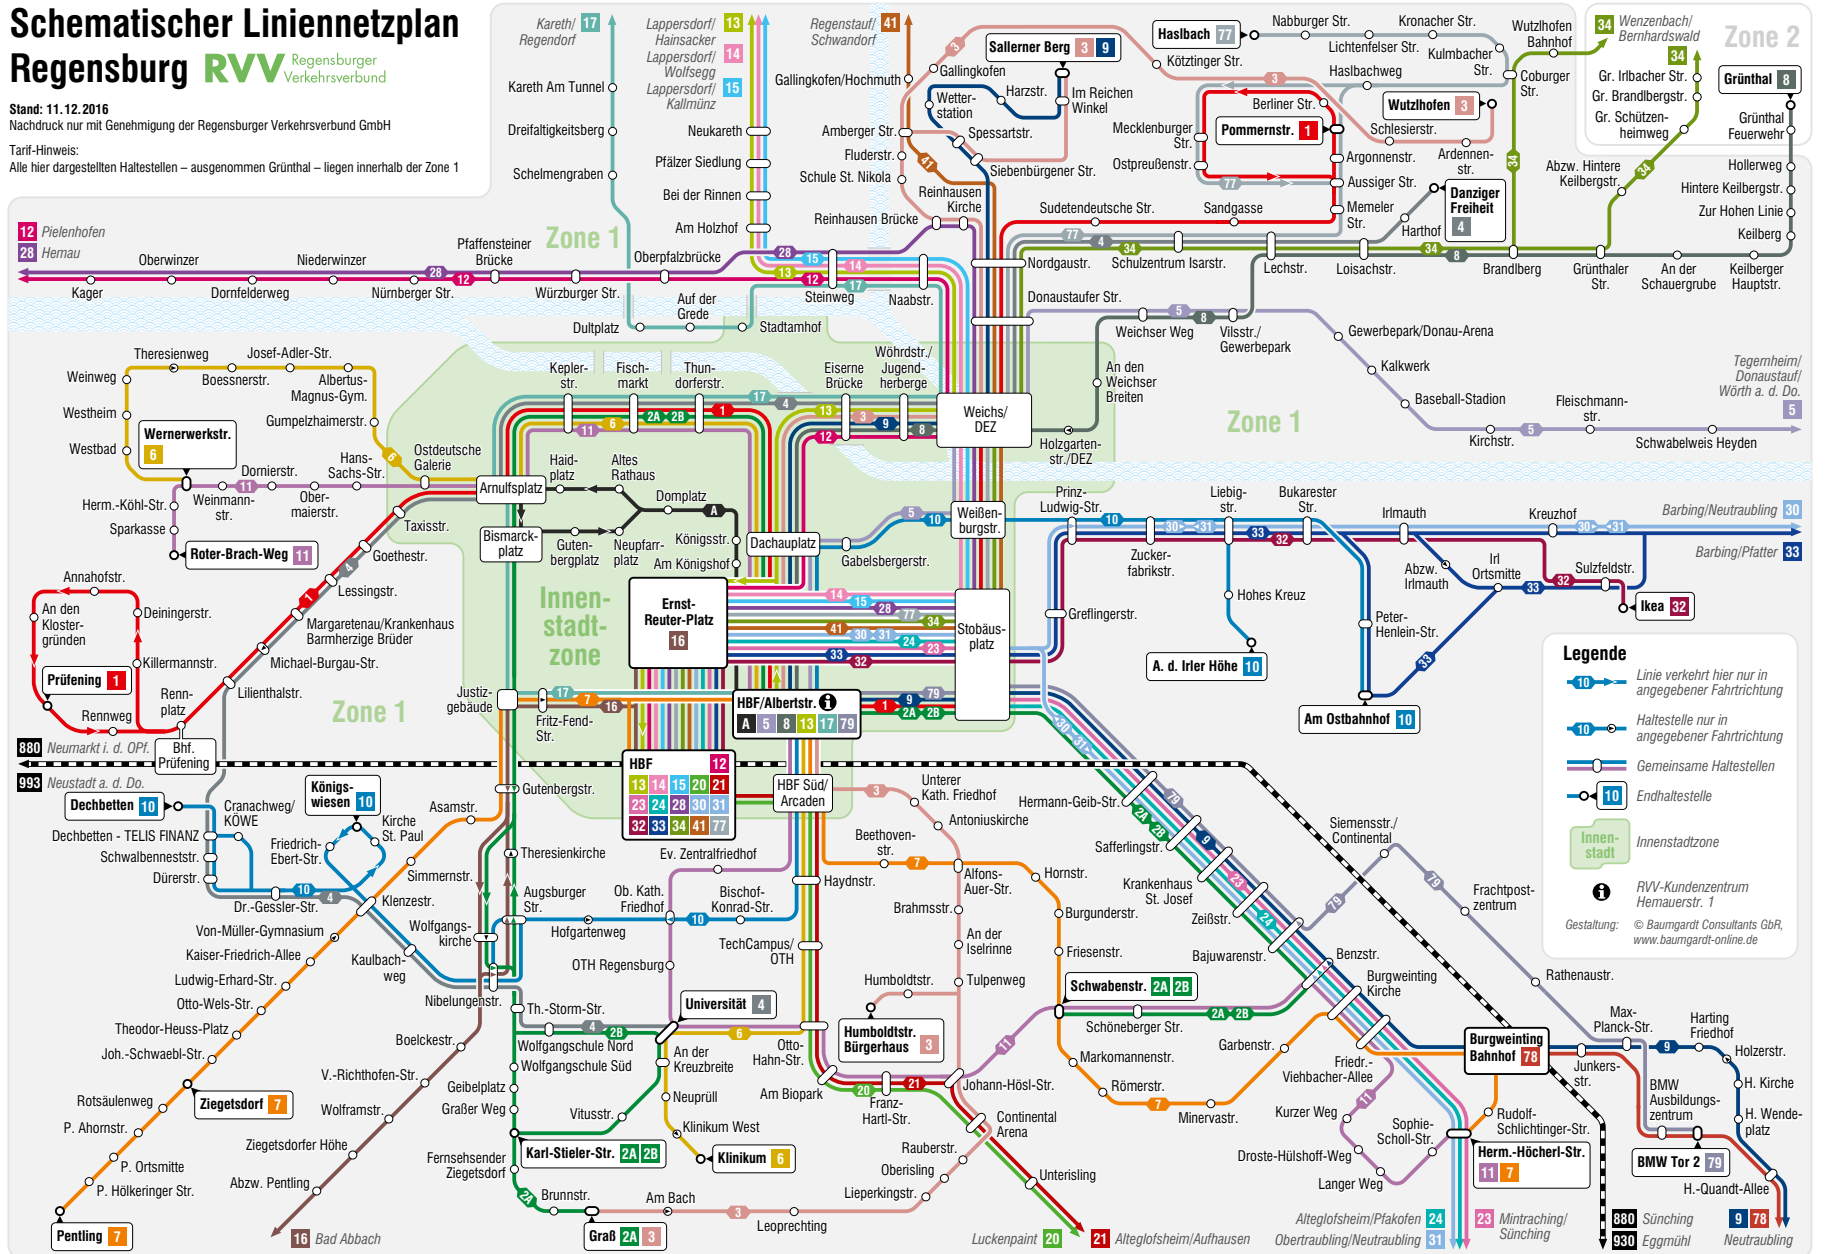

Schematischer Liniennetzplan Regensburg RVV

Regensburger
Verkehrsverbund

Stand: 11.12.2016
Nachdruck nur mit Genehmigung der Regensburger Verkehrsverbund GmbH
Tarif-Hinweis:
Alle hier dargestellten Haltestellen – ausgenommen Grünthal – liegen innerhalb der Zone 1

Legende

- Linie verkehrt hier nur in angegebener Fahrtrichtung
- Haltestelle nur in angegebener Fahrtrichtung
- Gemeinsame Haltestellen
- Endhaltestelle
- Innenstadtzone
- Innenstadtzone
- RVV-Kundenzentrum Hemauerstr. 1