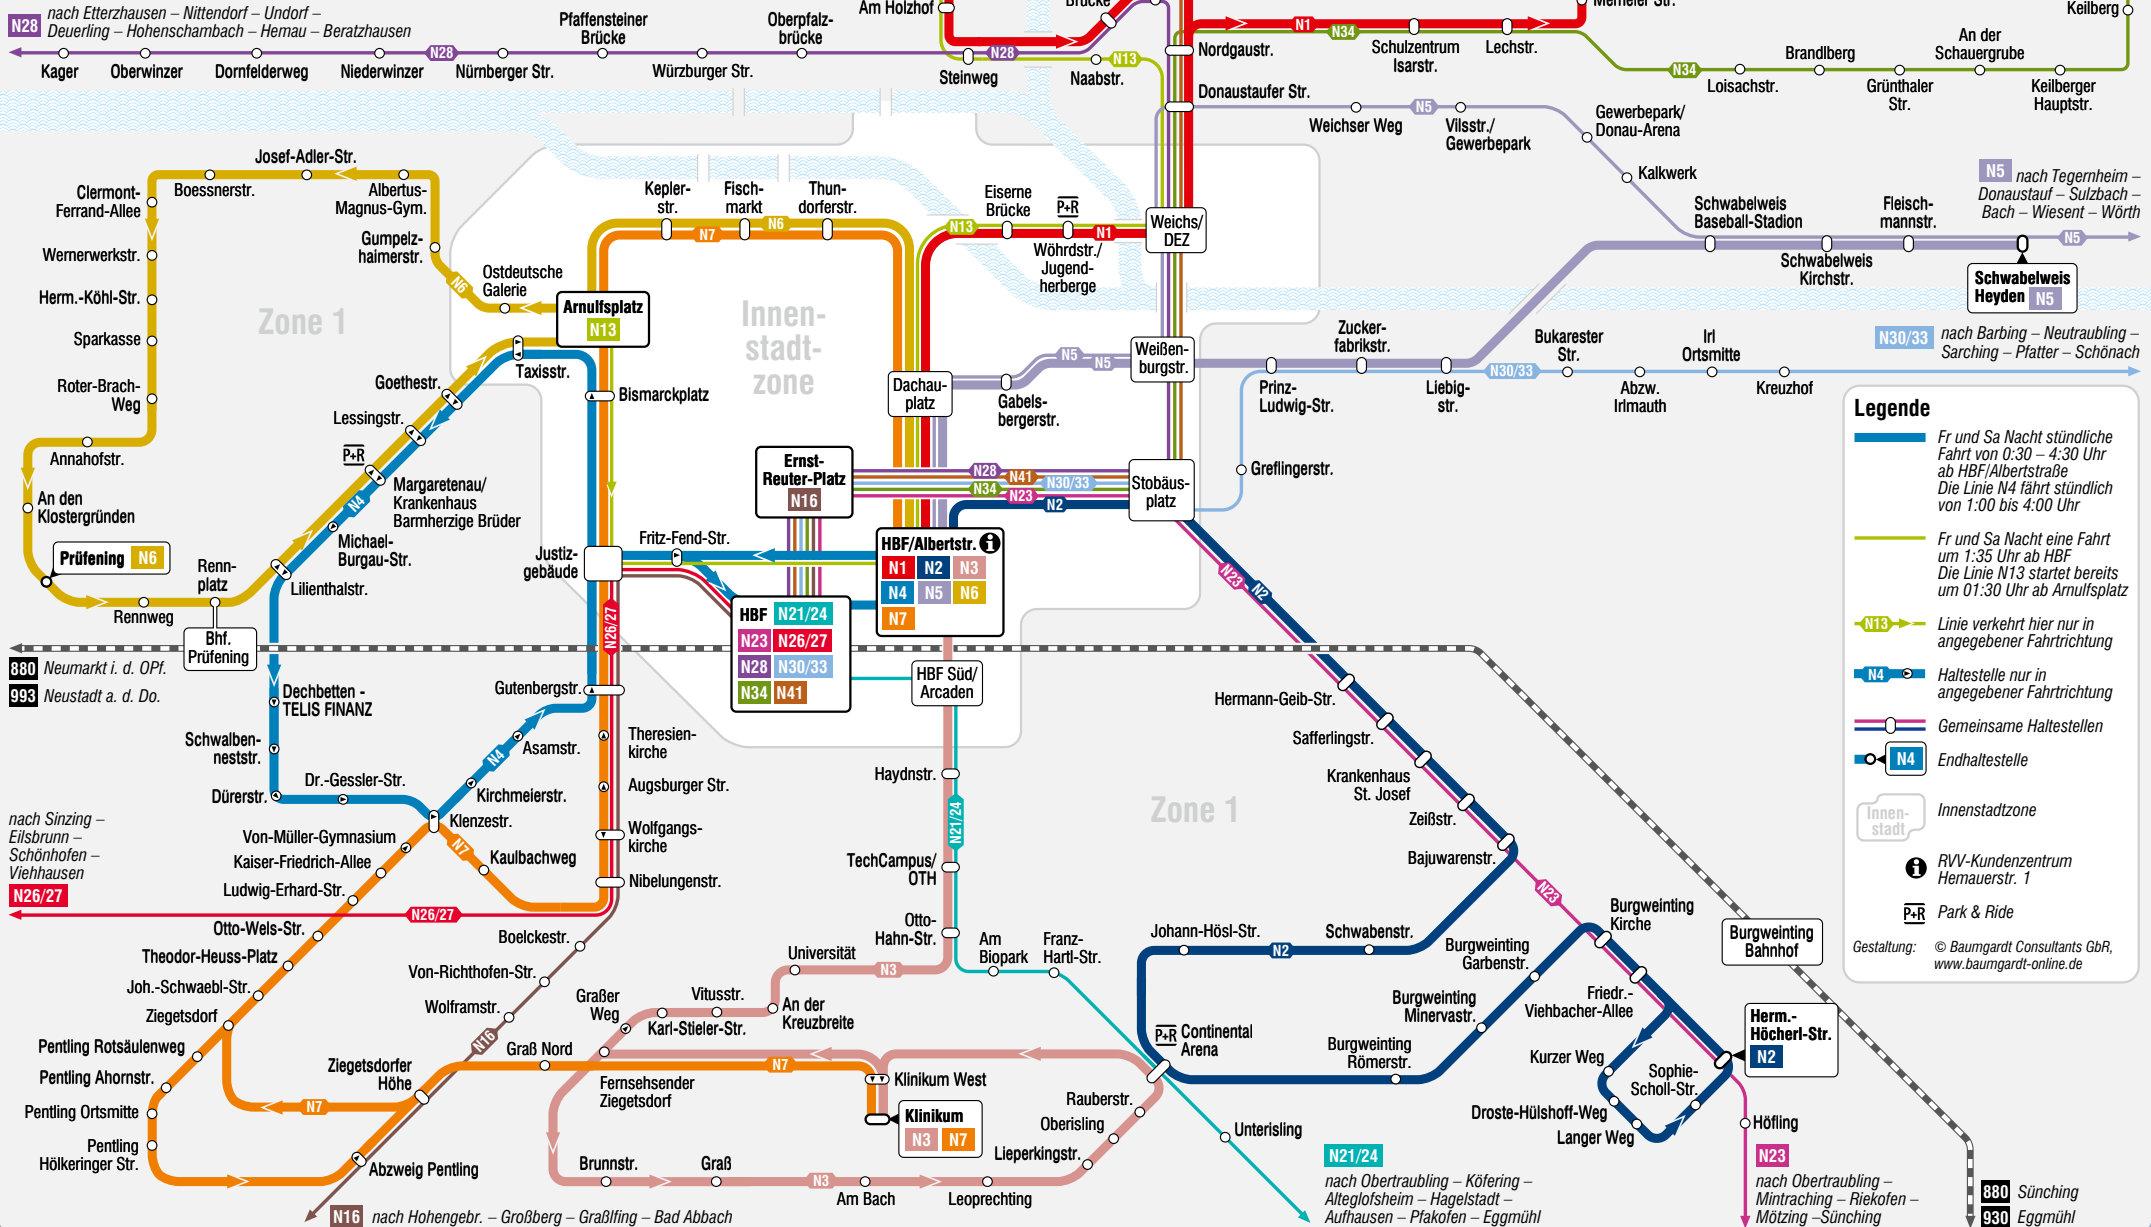

Schematischer Nachtlinienplan Regensburg

RVV Regensburger Verkehrsverbund

Stand: 14.04.2018
Nachdruck nur mit Genehmigung der Regensburger Verkehrsverbund GmbH
Tarif-Hinweis: Alle hier dargestellten Haltestellen liegen innerhalb der Zone 1

Legende

- Fr und Sa Nacht stündliche Fahrt von 0:30 – 4:30 Uhr ab HBF/Albertstraße. Die Linie N4 fährt stündlich von 1:00 bis 4:00 Uhr
- Fr und Sa Nacht eine Fahrt um 1:35 Uhr ab HBF. Die Linie N13 startet bereits um 01:30 Uhr ab Arnulfplatz
- Linie verkehrt hier nur in angegebener Fahrtrichtung
- Haltestelle nur in angegebener Fahrtrichtung
- Gemeinsame Haltestellen
- Endhaltestelle
- Innenstadtzone
- RVV-Kundenzentrum Hemaerstr. 1
- Park & Ride