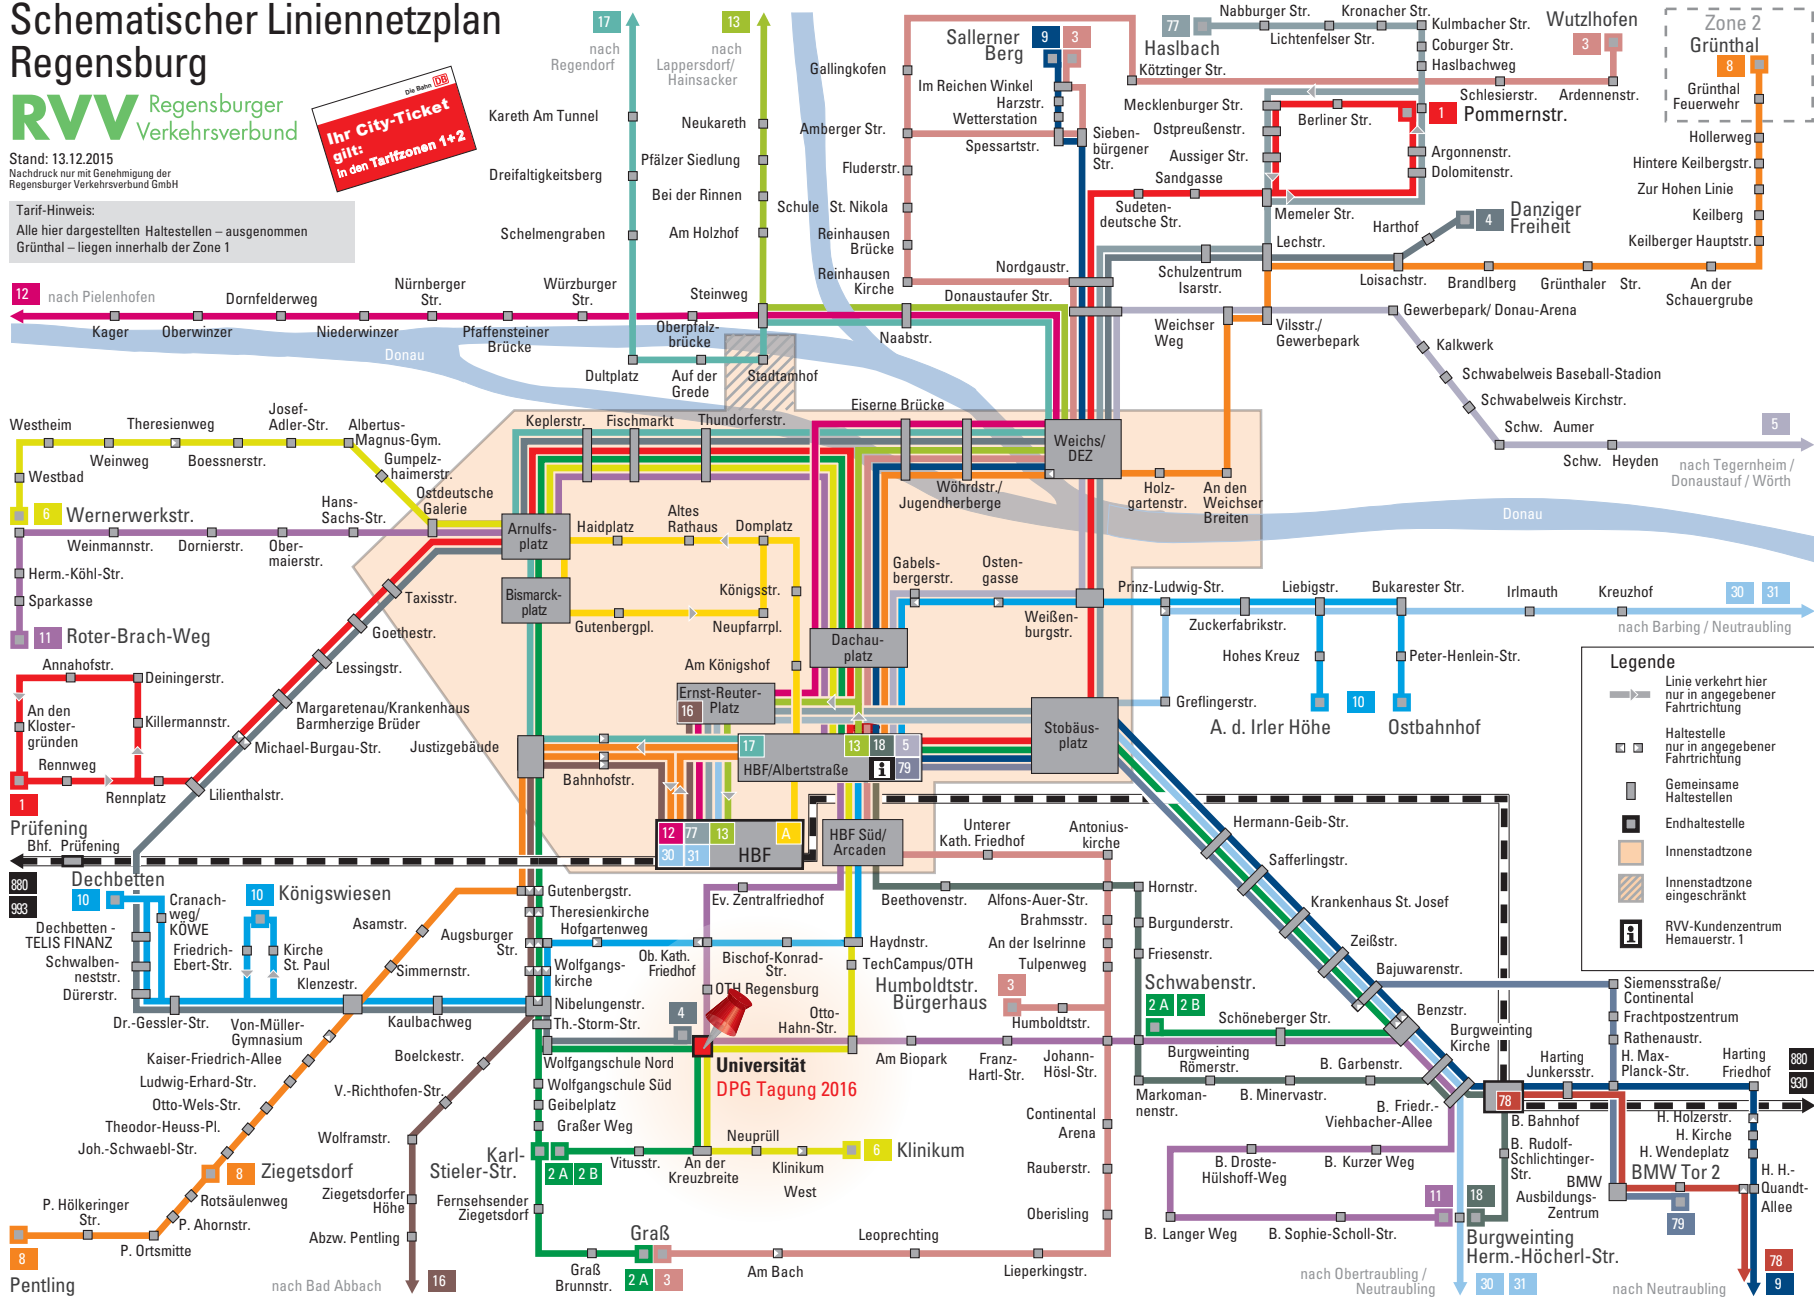

Schematischer Liniennetzplan Regensburg

RVV Regensburger
Verkehrsverbund

Tarif-Hinweis:
Alle hier dargestellten Haltestellen – ausgenommen
Grünthal – liegen innerhalb der Zone 1

**Ihr City-Ticket
gilt:
in den Tarifzonen 1+2**

Legende

- —> Linie verkehrt hier nur in angegebener Fahrtrichtung
- □ Haltestelle nur in angegebener Fahrtrichtung
- Gemeinsame Haltestellen
- Endhaltestelle
- Innenstadtzone
- ▨ Innenstadtzone eingeschränkt
- ⓘ RVV-Kundenzentrum Hemauer Str. 1