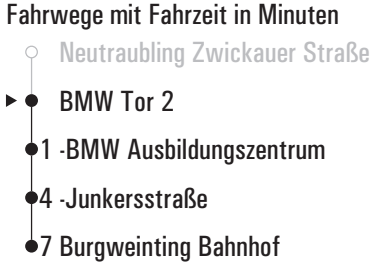

Gültig ab 09.12.2018

**78****Herbert-Quandt-Allee
Burgweinting Bahnhof****Montag - Freitag**

06																				
07																				
08																				
09																				
10																				
11																				
12																				
13	35																			
14	00	36																		
15	00	29	46																	
16	00	12	29	36																
17	00	32																		
18	00																			
19																				
20																				
21																				
22																				
23																				
00																				
01																				

Fahrwege mit Fahrzeit in Minuten

- Neutraubling Zwickauer Straße
- Herbert-Quandt-Allee
- 2 -BMW Tor 2
- 3 -BMW Ausbildungszentrum
- 6 -Junkersstraße
- 9 Burgweinting Bahnhof

Hinweis für Mitarbeiterinnen und Mitarbeiter von BMW:

Neben der Linie 78 verkehrt zwischen BMW Tor 2 und HBF/Albertstraße auch die Expressbuslinie X9.

Hinweis für Mitarbeiterinnen und Mitarbeiter von KRONES:

Neben der Linie 78 verkehren zwischen dem KRONES-Standort in Neutraubling und Hauptbahnhof bzw. HBF/Albertstraße auch die Linien 9, 30 und 31.

Gültig ab 09.12.2018

Montag - Freitag	
07	
08	
09	
10	
11	
12	
13	37
14	02 38
15	02 31 48
16	02 14 31 38
17	02 34
18	02
19	
20	
21	
22	
23	
00	

Hinweis für Mitarbeiterinnen und Mitarbeiter von BMW:
 Neben der Linie 78 verkehrt zwischen BMW Tor 2 und HBF/Albertstraße auch die Expressbuslinie X9.
 Hinweis für Mitarbeiterinnen und Mitarbeiter von KRONES:
 Neben der Linie 78 verkehren zwischen dem KRONES-Standort in Neutraubling und Hauptbahnhof bzw. HBF/Albertstraße auch die Linien 9, 30 und 31.