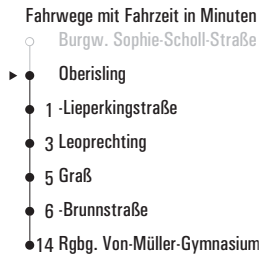

RVV 76 ^H Oberisling
▶ Rgbg. Von-Müller-Gymnasium

	Montag - Freitag												
07	31^s												

Am 24.12. und 31.12. Verkehr wie an Samstagen falls diese Tage nicht auf einen Sonntag fallen. Einschränkungen hierzu entnehmen Sie gültig ab 13.9.2016 bitte der Tagespresse oder unter www.rvv.de

s = nur an Schultagen