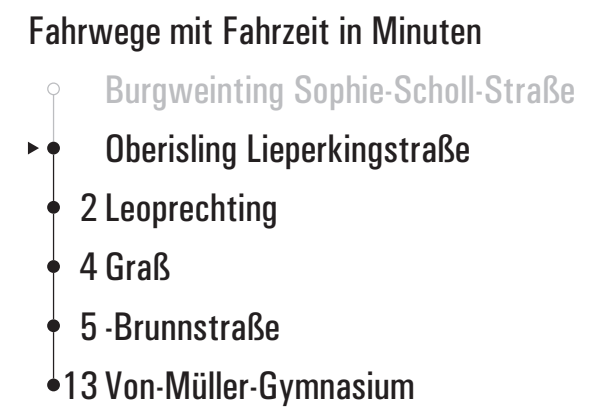

 Montag - Freitag	
05	
06	
07	31 ^s
08	
09	
10	
11	
12	
13	
14	
15	

- Fahrwege mit Fahrzeit in Minuten
- Burgweinting Sophie-Scholl-Straße
 - ▶ ● Oberisling
 - 1 -Lieberkingstraße
 - 3 Leoprechting
 - 5 Graß
 - 6 -Brunnstraße
 - 14 Von-Müller-Gymnasium

Gültig ab 11.12.2016

s = nur an Schultagen

Montag - Freitag	
05	
06	
07	32 ^s
08	
09	
10	
11	
12	

Gültig ab 11.12.2016

s = nur an Schultagen

Montag - Freitag	
05	
06	
07	34 ^s
08	
09	
10	
11	
12	

Gültig ab 11.12.2016