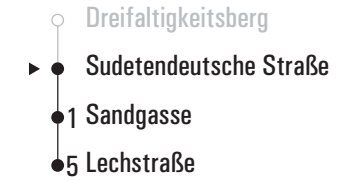

Montag - Freitag								Samstag							
10	28								33							
11																
12																
13																
14	08															
15	13															
16									13							

gültig ab 16.09.2014

Fahrwege mit Fahrzeit in Minuten