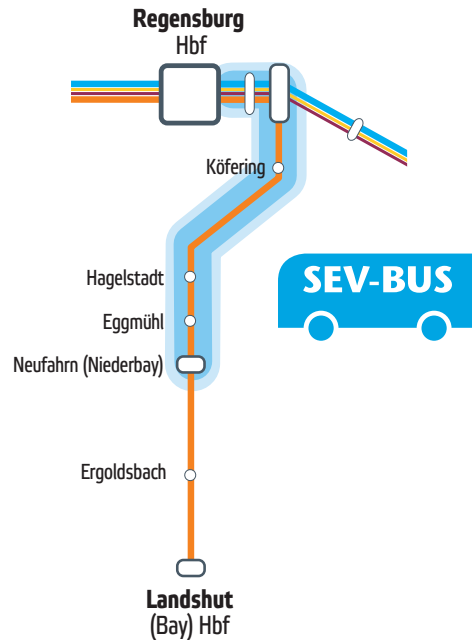

Sehr geehrte Fahrgäste, liebe Pendler!

Da kann man nix machen: Wenn die Deutsche Bahn baut, wird's auch für agilis-Kunden eng.

Daher kommt es vom **20. bis 29.08.2014** aufgrund von Gleisbauarbeiten in Köfering zwischen Regensburg und Neufahrn zu Zugausfällen in beiden Richtungen. Ein Ersatzverkehr mit Bussen ist eingerichtet.

Bitte berücksichtigen Sie dies in Ihrer Reiseplanung.

Wir bitten um Entschuldigung

Informationen und Kontakt:

agilis Servicetelefon: **0800 589 28 40** (kostenlos)

www.agilis.de

Ulm – Regensburg – Landshut

gültig vom 20. – 29.08.2014

Zugnummer		ag 84301	ag 84303	Bus	ag 84305	Bus	ag 84363	ag 84365	Bus	ag 84307	Bus	ag 84367	ag 84309	ag 84311	Bus	ag 84369	Bus	ag 84313	ag 84371	ag 84315	Bus	as 84439
Verkehrstag		mo-sa	mo-fr		mo-fr	sa+so	sa+so		mo-fr	sa+so	sa+so	mo-fr	mo-fr	sa+so	sa+so	mo-fr	sa+so	mo-fr	sa+so	mo-fr	sa+so	sa+so
			20-22.08.+25-29.08.	20-22.08.+25-29.08.	20-22.08.+25-29.08.	20-22.08.+25-29.08.		23+24.08.	23+24.08.	20-22.08.+25-29.08.	20-22.08.+25-29.08.	23+24.08.		20-22.08.+25-29.08.	20-22.08.+25-29.08.	23+24.08.	23+24.08.		23+24.08.	20-22.08.+25-29.08.	20-22.08.+25-29.08.	23+24.08.
Regensburg Hbf	ab	5:12	6:31		7:14	7:14	7:20	8:15	8:14	8:14	8:14	9:13	9:13	10:14	10:14	10:14	10:14	11:14	11:14	12:14	12:14	12:14
Burgweinting Hp	ab	5:16	6:36		7:18	7:25	7:25	8:19	8:25	8:18	8:25	9:18	9:18	10:18	10:25	10:18	10:25	11:18	11:18	12:18	12:25	12:18
Obertraubling	ab	5:19	6:39	6:00	7:21	7:33	7:28	8:22	8:33	8:21	8:33	9:20	9:20	10:21	10:33	10:21	10:33	11:21	11:21	12:21	12:33	12:21
Köfering	ab	5:23	6:42	6:12	7:24	7:45	7:31	8:25	8:45	8:24	8:45	9:24	9:24	10:24	10:45	10:24	10:45	11:24	11:24	12:24	12:45	12:24
Hagelstadt	ab	5:26	6:46	6:18	7:28	7:51	7:35	8:29	8:51	8:28	8:51	9:27	9:27	10:28	10:51	10:28	10:51	11:28	11:28	12:28	12:51	12:28
Eggmühl	ab	5:32	6:52	6:28	7:33	8:01	7:41	8:34	9:01	8:33	9:01	9:33	9:33	10:34	11:01	10:33	11:01	11:33	11:33	12:33	13:01	12:33
Neufahrn (Niederbay)	an	5:41	7:02	6:48			7:52					9:43	9:43	10:44	11:21			11:43	11:43			
Neufahrn (Niederbay)	ab	5:42	7:03															11:45				
Ergoldsbach	ab	5:45	7:06															11:49				
Landshut (Bay) Hbf	ab	5:59	7:18															12:01				

Ulm – Regensburg – Landshut

gültig vom 20. – 29.08.2014