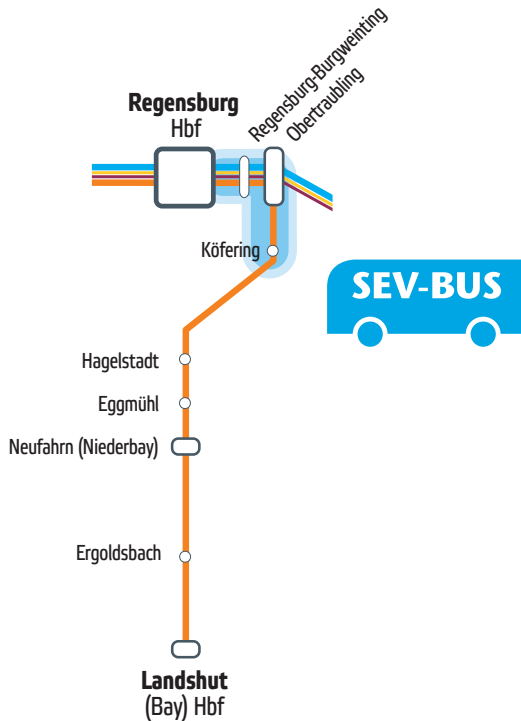

Informationen und Kontakt:

agilis Servicetelefon: **0800 589 28 40** (kostenlos)

www.agilis.de

Regensburg – Landshut		gültig vom 29.08. – 16.09.2014																			
		Bus	ag 84319	Bus	ag 84321	Bus	ag 84375	Bus	ag 84323	Bus	ag 84325	Bus	ag 84377	Bus	ag 84327	Bus	ag 84329	Bus	ag 84379	Bus	
		Sa+So	Mo-Fr	Mo-Fr	Mo-Fr	Mo-Fr	Sa+So	Sa+So	Mo-Fr Ferien	Mo-Fr	Mo-Fr	Mo-Fr	Sa+So	Sa+So	Mo-Fr	Mo-Fr	Mo-Fr	Mo-Fr	Sa+So	Sa+So	
Bahnhof	Ersatzhaltestelle	06.07.+13.-14.09.	29.08.-16.09.	29.08.-16.09.	29.08.-16.09.	29.08.-16.09.	06.07.+13.-14.09.	06.07.+13.-14.09.	01.09.-16.09.	01.09.-16.09.	29.08.-16.09.	29.08.-16.09.	06.07.+13.-14.09.	06.07.+13.-14.09.	29.08.-16.09.	29.08.-16.09.	29.08.-16.09.	29.08.-16.09.	06.07.+13.-14.09.	06.07.+13.-14.09.	
Regensburg Hbf		ab	14:24		15:14		15:14		16:14		17:14		17:14		18:12		19:14		19:14		19:14
Burgweinting Hp		ab	14:28		15:18		15:18		16:18		17:18		17:18		18:18		19:18		19:18		19:18
Obertraubling		ab	14:31		15:21		15:21		16:21		17:21		17:21		18:21		19:21		19:21		19:21
Köfering		an	14:34		15:24		15:24		16:24		17:24		17:24		18:24		19:24		19:24		19:24
Köfering	Bahnhof	ab	13:29	14:34	14:39	15:24	15:29	15:24	15:29	16:24	16:29	17:24	17:29	17:24	17:29	18:24	18:29	19:24	19:29	19:24	19:29
Hagelstadt	Bahnhof	ab	13:35	14:38	14:45	15:28	15:35	15:28	15:35	16:28	16:35	17:28	17:35	17:28	17:35	18:28	18:35	19:28	19:35	19:28	19:35
Eggmühl	Bahnhof	ab	13:45	14:43	14:55	15:33	15:45	15:33	15:45	16:33	16:45	17:33	17:45	17:33	17:45	18:33	18:45	19:33	19:45	19:33	19:45
Neufahrn (Niederbay)	Bahnhof	an	14:05		15:43	16:05	15:43	16:05	16:43	17:05	17:43	18:05	17:43	18:05	18:43	19:05	19:43	20:05	19:43	20:05	20:05
Neufahrn (Niederbay)	Bahnhof	ab							16:45	17:05	17:45	18:05			18:45	19:05	19:45	20:05			
Ergoldsbach	Bahnhof	ab							16:49	17:16	17:49	18:16			18:49	19:16	19:49	20:16			
Landshut (Bay) Hbf	Bahnhof	ab							17:01	17:46	18:01	18:46			19:01	19:46	20:01	20:46			

Schienenersatzverkehr