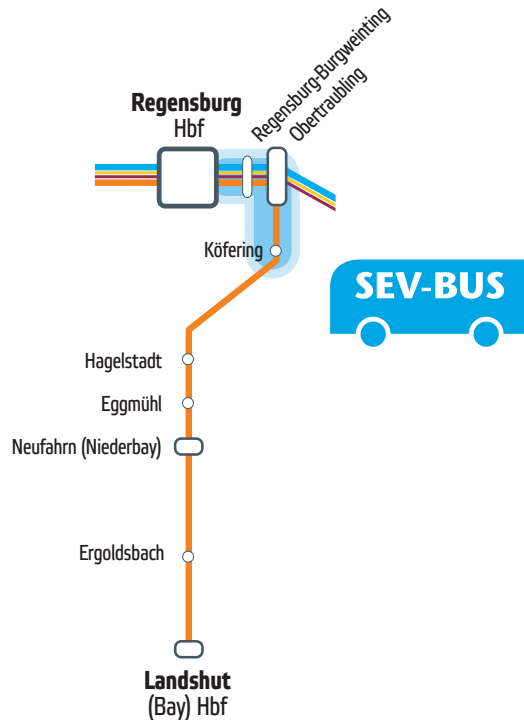

Informationen und Kontakt:

agilis Servicetelefon: **0800 589 28 40** (kostenlos)
www.agilis.de

Regensburg – Landshut		gültig vom 29.08. – 16.09.2014																		
		Bus	ag 84319	Bus	ag 84321	Bus	ag 84375	Bus	ag 84323	Bus	ag 84325	Bus	ag 84377	Bus	ag 84327	Bus	ag 84329	Bus	ag 84379	Bus
		Sa+So	Mo-Fr	Mo-Fr	Mo-Fr	Mo-Fr	Sa+So	Sa+So	Mo-Fr Ferien	Mo-Fr	Mo-Fr	Mo-Fr	Sa+So	Sa+So	Mo-Fr	Mo-Fr	Mo-Fr	Mo-Fr	Sa+So	Sa+So
Bahnhof	Ersatzhaltestelle	06.07.+13.-14.09.	29.08.-16.09.	29.08.-16.09.	29.08.-16.09.	29.08.-16.09.	06.07.+13.-14.09.	06.07.+13.-14.09.	01.09.-16.09.	01.09.-16.09.	29.08.-16.09.	29.08.-16.09.	06.07.+13.-14.09.	06.07.+13.-14.09.	29.08.-16.09.	29.08.-16.09.	29.08.-16.09.	29.08.-16.09.	06.07.+13.-14.09.	06.07.+13.-14.09.
Regensburg Hbf		ab	14:24		15:14		15:14		16:14		17:14		17:14		18:12		19:14		19:14	
Burgweinting Hp		ab	14:28		15:18		15:18		16:18		17:18		17:18		18:18		19:18		19:18	
Obertraubling		ab	14:31		15:21		15:21		16:21		17:21		17:21		18:21		19:21		19:21	
Köfering		an	14:34		15:24		15:24		16:24		17:24		17:24		18:24		19:24		19:24	
Köfering	Bahnhof	ab 13:29	14:34	14:39	15:24	15:29	15:24	15:29	16:24	16:29	17:24	17:29	17:24	17:29	18:24	18:29	19:24	19:29	19:24	19:29
Hagelstadt	Bahnhof	ab 13:35	14:38	14:45	15:28	15:35	15:28	15:35	16:28	16:35	17:28	17:35	17:28	17:35	18:28	18:35	19:28	19:35	19:28	19:35
Eggmühl	Bahnhof	ab 13:45	14:43	14:55	15:33	15:45	15:33	15:45	16:33	16:45	17:33	17:45	17:33	17:45	18:33	18:45	19:33	19:45	19:33	19:45
Neufahrn (Niederbay)	Bahnhof	an 14:05			15:43	16:05	15:43	16:05	16:43	17:05	17:43	18:05	17:43	18:05	18:43	19:05	19:43	20:05	19:43	20:05
Neufahrn (Niederbay)	Bahnhof	ab							16:45	17:05	17:45	18:05			18:45	19:05	19:45	20:05		
Ergoldsbach	Bahnhof	ab							16:49	17:16	17:49	18:16			18:49	19:16	19:49	20:16		
Landshut (Bay) Hbf	Bahnhof	ab							17:01	17:46	18:01	18:46			19:01	19:46	20:01	20:46		

Schienenersatzverkehr