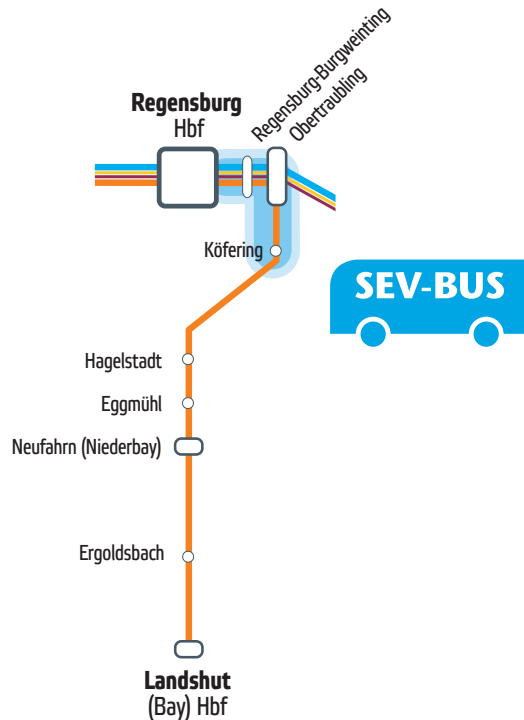

Informationen und Kontakt:

agilis Servicetelefon: **0800 589 28 40** (kostenlos)

www.agilis.de

Regensburg – Landshut		gültig vom 29.08. – 16.09.2014																			
		Bus	ag 84319	Bus	ag 84321	Bus	ag 84375	Bus	ag 84323	Bus	ag 84325	Bus	ag 84377	Bus	ag 84327	Bus	ag 84329	Bus	ag 84379	Bus	
		Sa+So	Mo-Fr	Mo-Fr	Mo-Fr	Mo-Fr	Sa+So	Sa+So	Mo-Fr Ferien	Mo-Fr	Mo-Fr	Mo-Fr	Sa+So	Sa+So	Mo-Fr	Mo-Fr	Mo-Fr	Mo-Fr	Sa+So	Sa+So	
Bahnhof	Ersatzhaltestelle	06.07.+13.-14.09.	29.08.-16.09.	29.08.-16.09.	29.08.-16.09.	29.08.-16.09.	06.07.+13.-14.09.	06.07.+13.-14.09.	01.09.-16.09.	01.09.-16.09.	29.08.-16.09.	29.08.-16.09.	06.07.+13.-14.09.	06.07.+13.-14.09.	29.08.-16.09.	29.08.-16.09.	29.08.-16.09.	29.08.-16.09.	06.07.+13.-14.09.	06.07.+13.-14.09.	
Regensburg Hbf		ab	14:24		15:14		15:14		16:14		17:14		17:14		18:12		19:14		19:14		19:14
Burgweinting Hp		ab	14:28		15:18		15:18		16:18		17:18		17:18		18:18		19:18		19:18		19:18
Obertraubling		ab	14:31		15:21		15:21		16:21		17:21		17:21		18:21		19:21		19:21		19:21
Köfering		an	14:34		15:24		15:24		16:24		17:24		17:24		18:24		19:24		19:24		19:24
Köfering	Bahnhof	ab	13:29	14:34	14:39	15:24	15:29	15:24	15:29	16:24	16:29	17:24	17:29	17:24	17:29	18:24	18:29	19:24	19:29	19:24	19:29
Hagelstadt	Bahnhof	ab	13:35	14:38	14:45	15:28	15:35	15:28	15:35	16:28	16:35	17:28	17:35	17:28	17:35	18:28	18:35	19:28	19:35	19:28	19:35
Eggmühl	Bahnhof	ab	13:45	14:43	14:55	15:33	15:45	15:33	15:45	16:33	16:45	17:33	17:45	17:33	17:45	18:33	18:45	19:33	19:45	19:33	19:45
Neufahrn (Niederbay)	Bahnhof	an	14:05		15:43	16:05	15:43	16:05	16:43	17:05	17:43	18:05	17:43	18:05	18:43	19:05	19:43	20:05	19:43	20:05	20:05
Neufahrn (Niederbay)	Bahnhof	ab							16:45	17:05	17:45	18:05			18:45	19:05	19:45	20:05			
Ergoldsbach	Bahnhof	ab							16:49	17:16	17:49	18:16			18:49	19:16	19:49	20:16			
Landshut (Bay) Hbf	Bahnhof	ab							17:01	17:46	18:01	18:46			19:01	19:46	20:01	20:46			

Schienenersatzverkehr