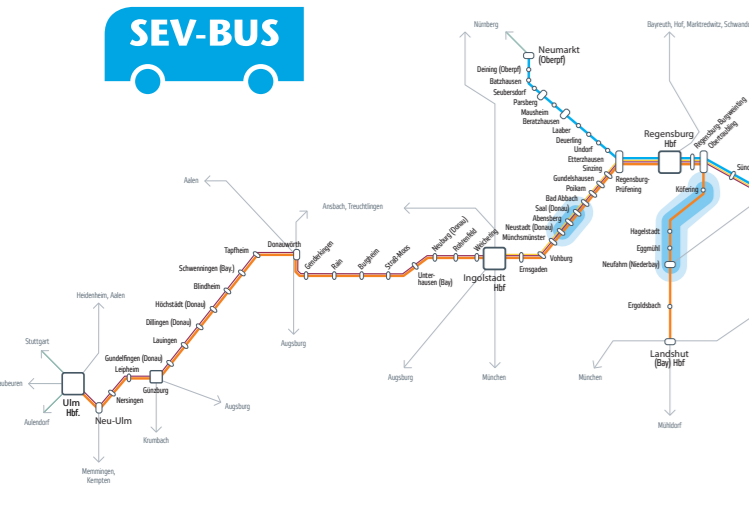

Sehr geehrte Fahrgäste, liebe Pendler!

Aufgrund von Sperrungen von Bahnübergängen kommt es vom 29.08. bis 01.09.2014 zwischen Neufahrn (Niederbay) und Köfering sowie zwischen Saal (Donau) und Neustadt (Donau) zu Zugausfällen in beiden Richtungen. Ein Ersatzverkehr mit Bussen ist eingerichtet. Auch im weiteren Streckenverlauf kommt es bei einzelnen Zügen im Spätverkehr zu deutlich verspäteten bzw. verfrühten Abfahrtszeiten.

Table with columns for station names and departure times for various dates from 30.08. to 31.08.2014. Includes a legend for rail replacement and bus services.