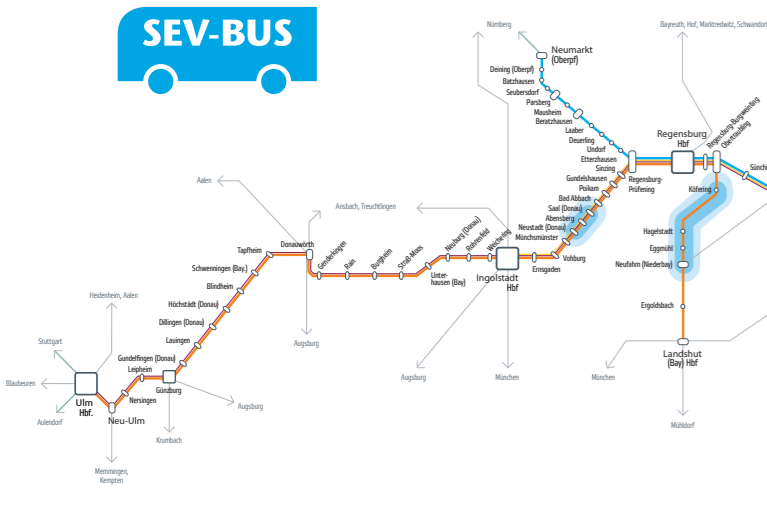

Sehr geehrte Fahrgäste, liebe Pendler!

Aufgrund von Sperrungen von Bahnübergängen kommt es vom 29.08. bis 01.09.2014 zwischen Neufahrn (Niederbay) und Köfering sowie zwischen Saal (Donau) und Neustadt (Donau) zu Zugausfällen in beiden Richtungen. Ein Ersatzverkehr mit Bussen ist eingerichtet. Auch im weiteren Streckenverlauf kommt es bei einzelnen Zügen im Spätverkehr zu deutlich verspäteten bzw. verfrühten Abfahrtszeiten.

Table with columns for station names (e.g., Landshut, Regensburg, Ulm) and rows for departure times on various days (Sa+So, Mo-Fr). Includes color-coded cells for rail service and yellow cells for bus replacements.

Legend: Blue box = Schienenersatzverkehr; Pink box = Zug verkehrt mit geänderten, verfrühten Abfahrtszeiten von ca. 30 Minuten; Yellow box = Zug verkehrt mit geänderten, verspäteten Abfahrtszeiten von ca. 25-35 Minuten; sa+so = Samstag und Sonntag auch an Feiertagen; auch 24., 31.12.