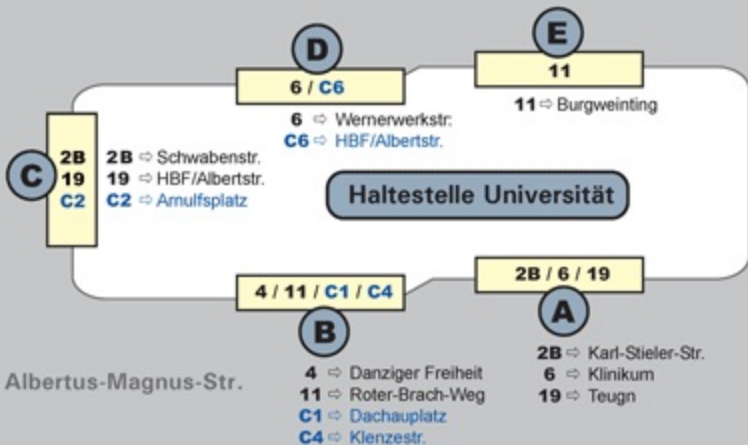

Haltestellenbelegung Universität

Stand: 11.09.2012

Universitätsstraße

Legende

- A** Bussteig
- C1** campusLinie
- 11** sonstige Buslinie