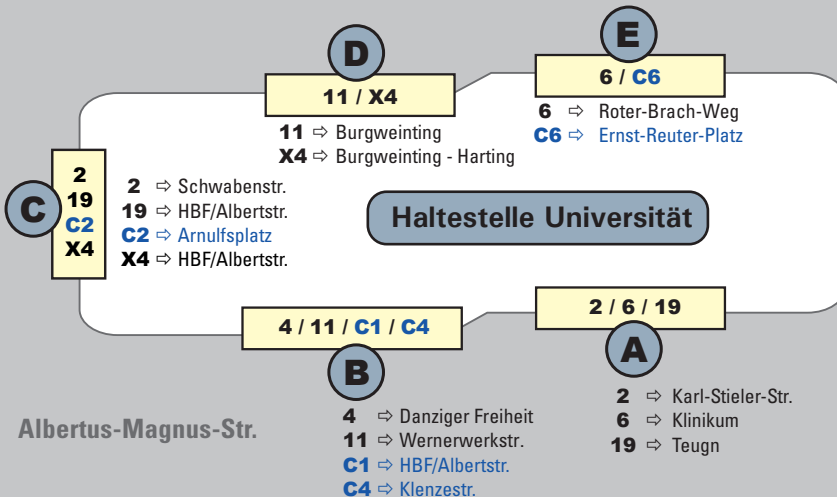

# Haltestellenbelegung Universität

Stand: 10.12.2017

Universitätsstraße

## Legende

- A** Bussteig
- C1** campusLinie
- 11** sonstige Buslinie