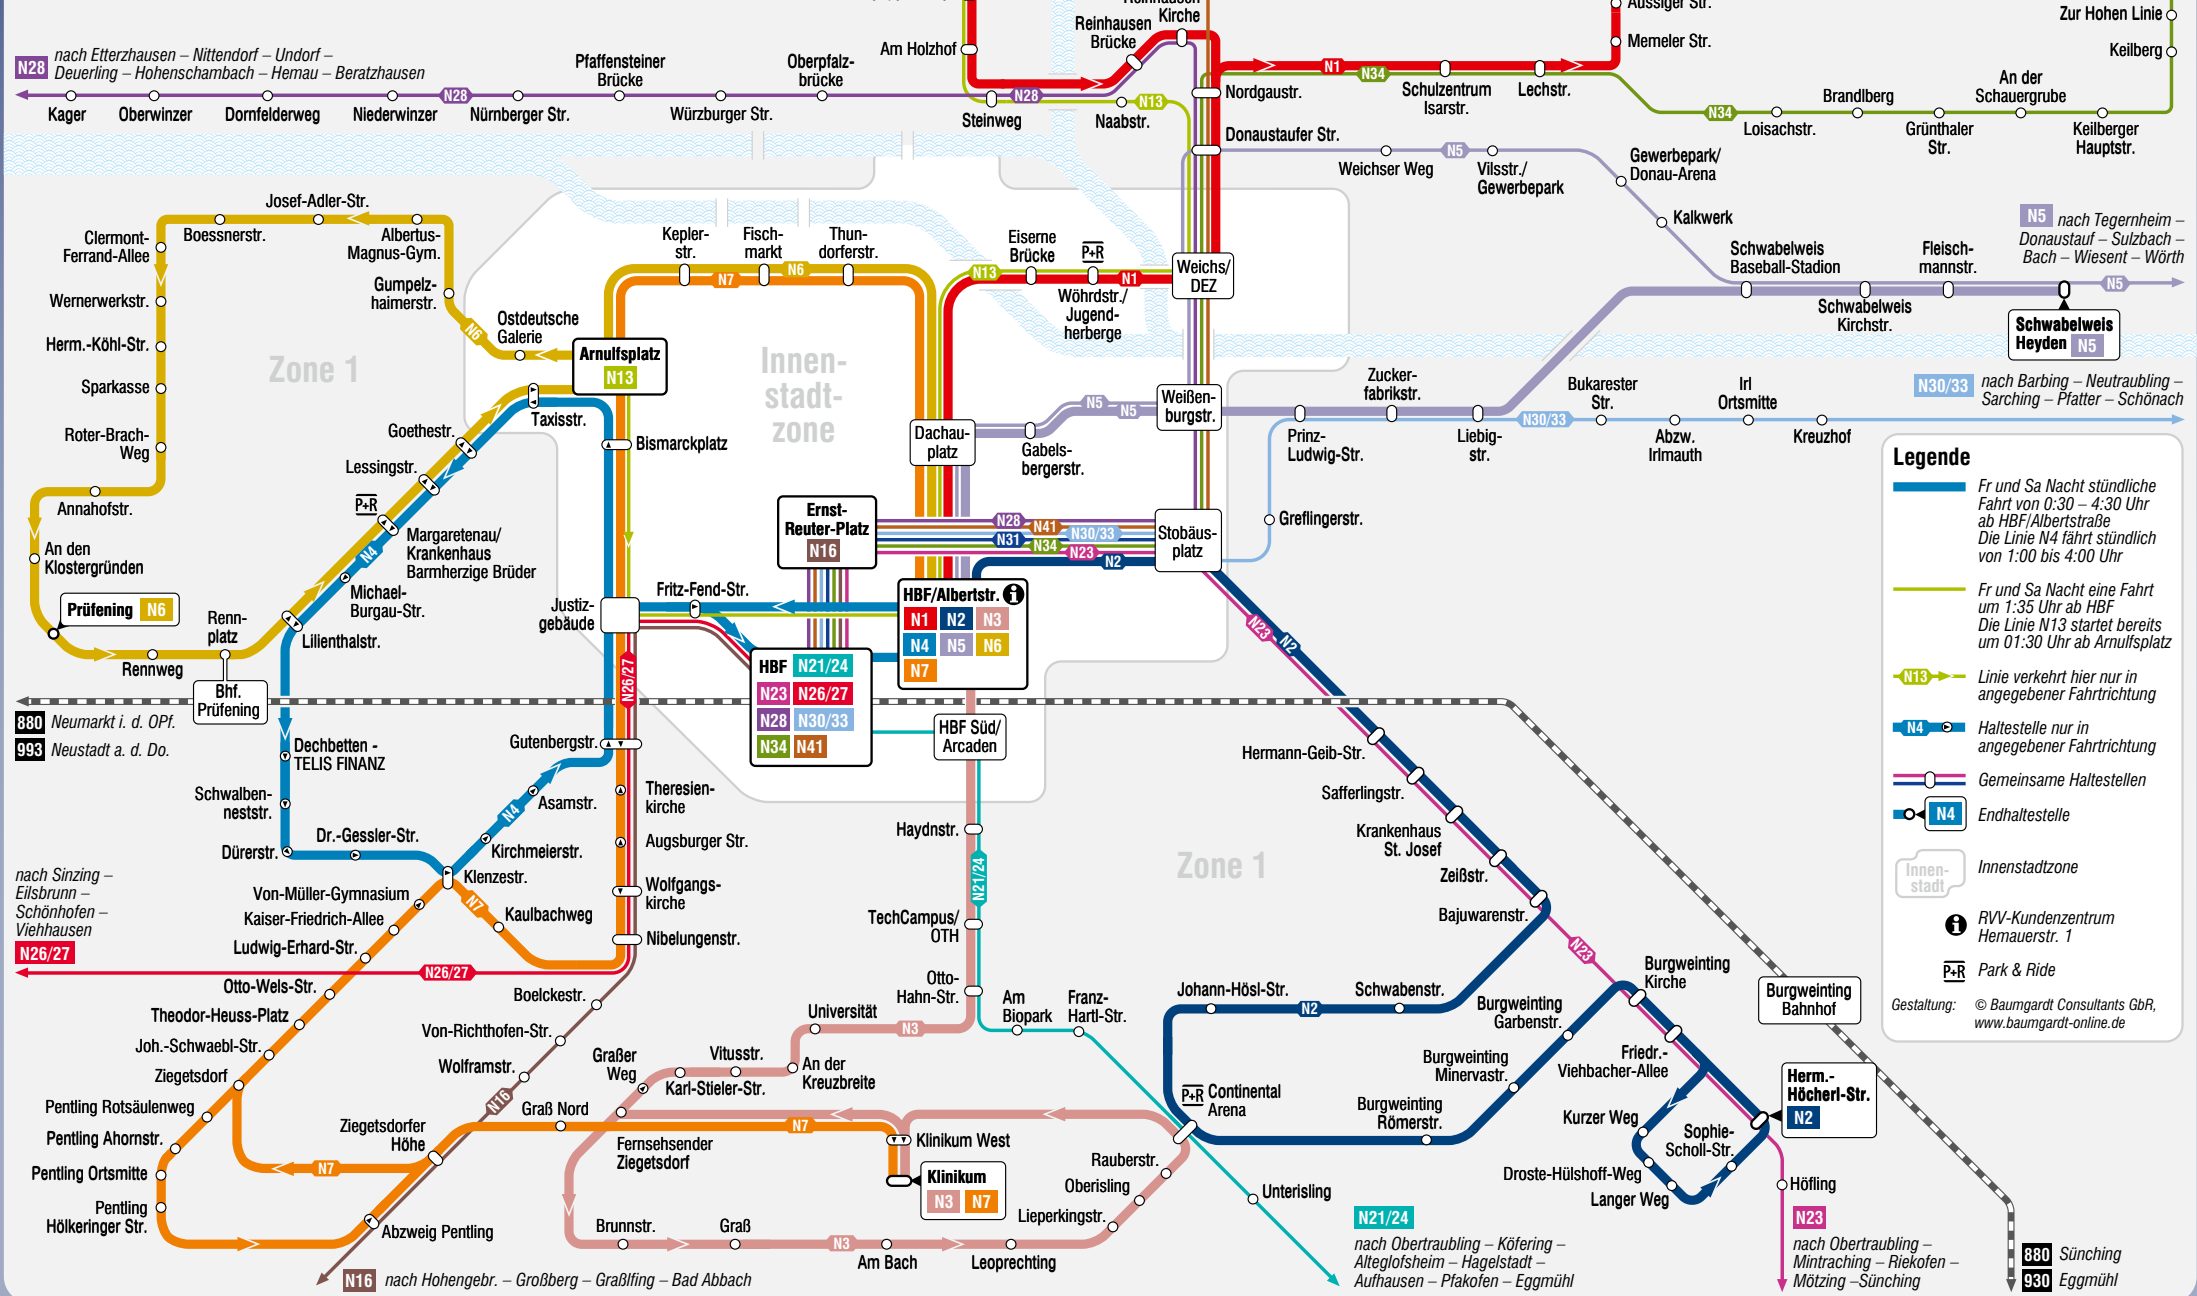

Linie N30/33

Regensburg Hbf. - Schönach	
Regensburg Hauptbahnhof	01.35
Rgbg. Ernst-Reuter-Platz	01.37
Regensburg Stobäusplatz	01.38
Regensburg Weißenburgstraße	01.39
Rgbg. Zuckerfabrikstraße	01.41
Regensburg Liebigstraße	01.42
Rgbg. Bukarester Straße	01.44
Irimauth Abzw.	01.45
Irl Ortsmitte	01.47
Regensburg Kreuzhof	01.49
Barbing West	01.50
Barbing Feuerwehrhaus	01.52
Neutraubling Gärtnerstraße	01.55
Neutraubling Rathaus	01.57
Neutraubling Neudeker Straße	02.00
Neutraubling Keplerstraße	02.02
Neutraubling Am Weiheracker	02.03
Neutraubling Haidauer Straße	02.05
Neutraubling Heising	02.08
Sarching Obere Dorfstr.	02.16
Friesheim West	02.21
Illkofen bei Barbing	02.24
Auburg	02.26
Altach	02.27
Eltheim	02.29
Geisling Irlbruck	02.31
Geisling West	02.32
Geisling Kraftwerkweg	02.34
Pfatter West	02.37
Pfatter Rathaus	02.39
Griesau	02.45
Schönach Hauptstraße	02.51

Die RRV-App – Auskunft und Tickets

Schnell, einfach und immer dabei: Die RRV-App gibt Auskunft über Verbindungen mit Bus und Bahn. Die App bietet u.a. Verbindungsauskünfte, Start- und Zielortsuche, Anzeige der nächstgelegenen Haltestellen, Verkehrsmeldungen, festlegbare Favoriten und Kartendarstellungen zum Herunterladen.

Legende

- Fr und Sa Nacht stündliche Fahrt von 0:30 – 4:30 Uhr ab HBF/Albertstraße
- Die Linie N13 fährt stündlich von 1:00 bis 4:00 Uhr
- Fr und Sa Nacht eine Fahrt um 1:35 Uhr ab HBF
- Die Linie N13 startet bereits um 01:30 Uhr ab Arnulfplatz
- N13 Linie verkehrt hier nur in angegebener Fahrtrichtung
- N4 Haltestelle nur in angegebener Fahrtrichtung
- Gemeinsame Haltestellen
- N4 Endhaltestelle
- Innenstadtzone
- Innenstadt
- RVV-Kundenzentrum Hemauerstr. 1
- P+R Park & Ride