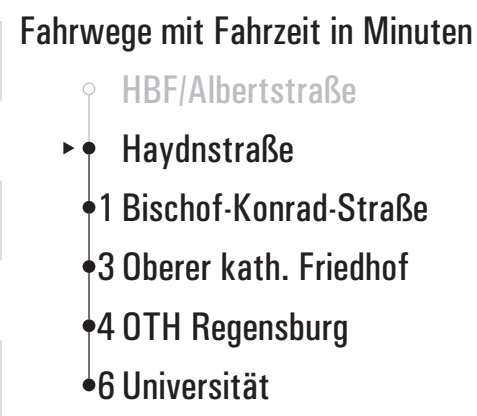

Montag - Freitag	
05	
06	
07	44^V 54^V
08	04^V 14^V 24^V 34^V 44^V 54^V
09	04^V 14^V 24^V 34^V 44^V 54^V
10	04^V 14^V 24^V 34^V 44^V 54^V
11	04^V 14^V 24^V 34^V 44^V 54^V
12	04^V 14^V 24^V 34^V 44^V 54^V
13	04^V 14^V 24^V 34^V 44^V 54^V
14	04^V 14^V 24^V 34^V 44^V 54^V
15	04^V 14^V 24^V 34^V 44^V 54^{MD}
16	04^{MD}_V 14^{MD}_V 24^{MD}_V 34^{MD}_V 44^{MD}_V 54^{MD}_V
17	04^{MD}_V 14^{MD}_V 24^{MD}_V 34^{MD}_V 44^{MD}_V 54^{MD}_V
18	04^{MD}_V 14^{MD}_V 24^{MD}_V 34^{MD}_V 54^{MD}_V
19	14^{MD}_V 34^{MD}_V 54^{MD}_V
20	14^{MD}_V 34^{MD}_V
21	
22	
23	
00	

Vorlesungszeiten: 04.10.-23.12.2017 und 08.01.-10.02.2018 sowie 15.03.-14.07.2018 (ausgenommen 29.03./03.04.&22.05.2018) Gültig ab 10.12.2017

MD = nur montags bis donnerstags   **V** = nur während der Vorlesungszeiten