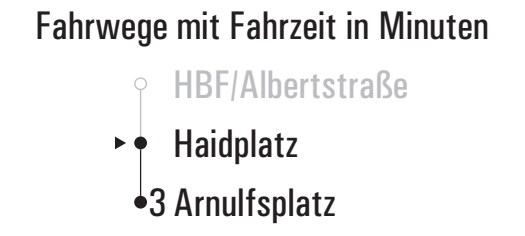

Montag - Freitag						
05						
06						
07						
08						
09	07	17	27	37	47	57
10	07	17	27	37	47	57
11	07	17	27	37	47	57
12	07	17	27	37	47	57^W
13	07^W	17^W	27^W	37^W	47^W	57^W
14	07^W	17^W	27^W	37^W	47^W	57^W
15	07^W	17^W	27^W	37^W	47^W	57^W
16	07^W	17^W	27^W	37^W	47^W	57^W
17	07^W	17^W	27^W	37^W	47^W	57^W
18	07^W	17^W	27^W	37^W	47^W	57^W
19	12^W	27^W	42^W	57^W		
20	12^W					
21						
22						
23						

Gültig ab 10.12.2017

W = nicht von 26.11.-24.12.2018 (Christkindlmarkt)