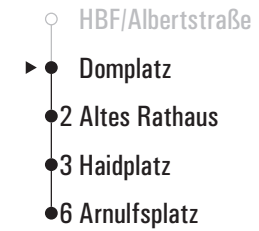

Fahrwege mit Fahrzeit in Minuten

- ▶ ● HBF/Albertstraße
- 1 Am Königshof
- 2 Königsstraße
- 3 Domplatz
- 5 Altes Rathaus
- 6 Haidplatz
- 9 Arnulfplatz

Gültig ab 11.12.2016

Montag - Freitag							
05							
06							
07							
08							
09	02	12	22	32	42	52	
10	02	12	22	32	42	52	
11	02	12	22	32	42	52	
12	02	12	22	32	42	52	
13	02	12	22	32	42	52	
14	02	12	22	32	42	52	
15	02	12	22	32	42	52	
16	02	12	22	32	42	52	
17	02	12	22	32	42	52	
18	02	12	22	32	42	52	
19	07	22	37	52			
20	07						
21							
22							
23							
00							
01							

Fahrwege mit Fahrzeit in Minuten

- HBF/Albertstraße
- ▶ ● Am Königshof
- 1 Königsstraße
- 2 Domplatz
- 4 Altes Rathaus
- 5 Haidplatz
- 8 Arnulfplatz

Gültig ab 11.12.2016

Montag - Freitag						
05						
06						
07						
08						
09	03	13	23	33	43	53
10	03	13	23	33	43	53
11	03	13	23	33	43	53
12	03	13	23	33	43	53
13	03	13	23	33	43	53
14	03	13	23	33	43	53
15	03	13	23	33	43	53
16	03	13	23	33	43	53
17	03	13	23	33	43	53
18	03	13	23	33	43	53
19	08	23	38	53		
20	08					
21						
22						
23						
00						
01						

Fahrwege mit Fahrzeit in Minuten

Gültig ab 11.12.2016

Montag - Freitag							
05							
06							
07							
08							
09	04	14	24	34	44	54	
10	04	14	24	34	44	54	
11	04	14	24	34	44	54	
12	04	14	24	34	44	54	
13	04	14	24	34	44	54	
14	04	14	24	34	44	54	
15	04	14	24	34	44	54	
16	04	14	24	34	44	54	
17	04	14	24	34	44	54	
18	04	14	24	34	44	54	
19	09	24	39	54			
20	09						
21							
22							
23							
00							
01							

Fahrwege mit Fahrzeit in Minuten

Gültig ab 11.12.2016

Montag - Freitag							
05							
06							
07							
08							
09	06	16	26	36	46	56	
10	06	16	26	36	46	56	
11	06	16	26	36	46	56	
12	06	16	26	36	46	56	
13	06	16	26	36	46	56	
14	06	16	26	36	46	56	
15	06	16	26	36	46	56	
16	06	16	26	36	46	56	
17	06	16	26	36	46	56	
18	06	16	26	36	46	56	
19	11	26	41	56			
20	11						
21							
22							
23							
00							
01							