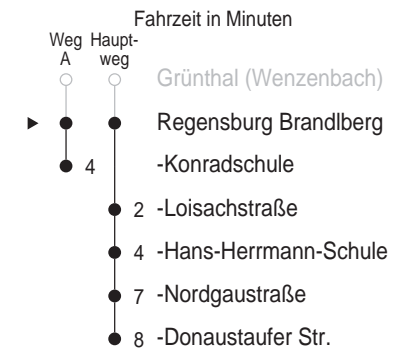

A= fährt Weg A

G= Fährt zur Gabelbergerstraße

s= nur an Schultagen

Linie 8B

Haltestelle Grünthaler Straße
Richtung Donaustauer Str.

Gültig ab 13.09.2006

Uhr	Montag - Freitag	Uhr
7	35 ^G _s 40 ^A _s	7

A= fährt Weg A

G=fährt zur Gabelbergerstraße

s= nur an Schultagen

Linie 8B

Haltestelle Brandlberg
Richtung Donaustauffer Str.

Gültig ab 13.09.2006

Uhr	Montag - Freitag	Uhr
7	36 ^G _s 41 ^A _s	7

A= fährt Weg A

G=fährt zur Gabelbergerstraße

s= nur an Schultagen

Linie 8B

Haltestelle Loisachstraße
Richtung Donaustauer Str.

Gültig ab 13.09.2006

Uhr	Montag - Freitag	Uhr
7	38 ^G _s	7

G=Fährt zur Gabelbergerstraße

s=nur an Schultagen

Fahrzeit in Minuten

Linie 8B

Haltestelle Hans-Herrmann-Schule
Richtung Donaustauffer Str.

Gültig ab 13.09.2006

Uhr	Montag - Freitag	Uhr
7	40 ^G _s	7

G=Fährt zur Gabelbergerstraße

s=nur an Schultagen

Fahrzeit in Minuten

Linie 8B