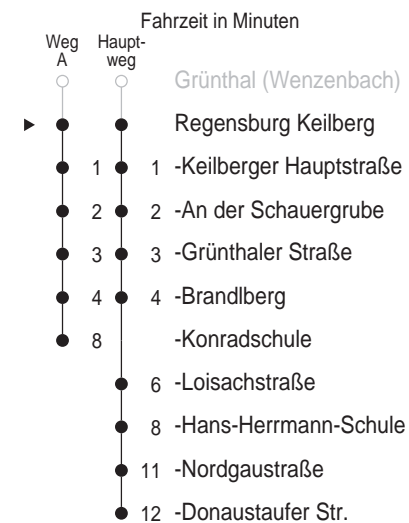

Haltestelle Hintere Keilbergstraße
Richtung Donaustauffer Str.

Gültig ab 13.09.2006

Uhr	Montag - Freitag	Uhr
7	30 ^G _s 35 ^A _s	7

A= fährt Weg A

G= Fährt zur Gabelbergerstraße

s= nur an Schultagen

Linie 8B

Haltestelle Zur Hohen Linie
Richtung Donaustauer Str.

Gültig ab 13.09.2006

Uhr	Montag - Freitag	Uhr
7	31 ^G _s 36 ^A _s	7

A= fährt Weg A

G=fährt zur Gabelbergerstraße

s= nur an Schultagen

Linie 8B

Haltestelle Keilberg
Richtung Donaustauffer Str.

Gültig ab 13.09.2006

Uhr	Montag - Freitag	Uhr
7	32 ^G _s 37 ^A _s	7

A=fährt Weg A

G=Fährt zur Gabelbergerstraße

s=nur an Schultagen

Linie 8B

Haltestelle Keilberger Hauptstraße
Richtung Donaustauffer Str.

Gültig ab 13.09.2006

Uhr	Montag - Freitag	Uhr
7	33 ^G _s 38 ^A _s	7

A= fährt Weg A

G= Fährt zur Gabelbergerstraße

s= nur an Schultagen

Linie 8B

Haltestelle An der Schauergube
Richtung Donaustauffer Str.

Gültig ab 13.09.2006

Uhr	Montag - Freitag	Uhr
7	34 ^G _s 39 ^A _s	7