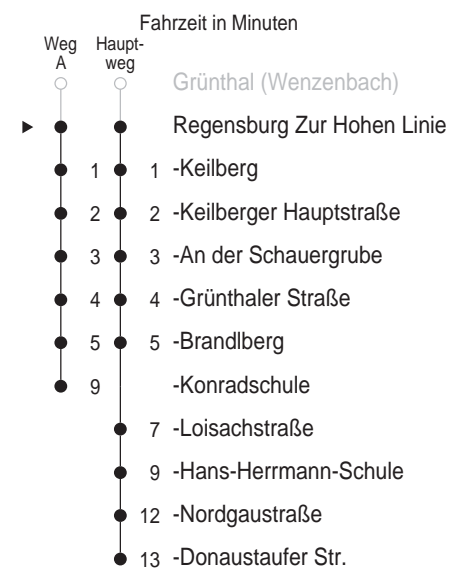

Linie 8B

Haltestelle Grünthal
Richtung Donaustauer Str.

Gültig ab 13.09.2006

Uhr	Montag - Freitag	Uhr
7	28 ^G _s	7

G=Fährt zur Gabelbergerstraße

s=nur an Schultagen

Fahrzeit in Minuten

- ▶ ● Grünthal (Wenzenbach)
- 1 -Feuerwehr Grünthal
- 2 Rgbg. Hintere Keilbergstraße
- 3 -Zur Hohen Linie
- 4 -Keilberg
- 5 -Keilberger Hauptstraße
- 6 -An der Schauergube
- 7 -Grünthaler Straße
- 8 -Brandlberg
- 10 -Loisachstraße
- 12 -Hans-Herrmann-Schule
- 15 -Nordgaustraße
- 16 -Donaustauer Str.

Haltestelle Hintere Keilbergstraße
Richtung Donaustauffer Str.

Gültig ab 13.09.2006

Uhr	Montag - Freitag	Uhr
7	30 ^G _s 35 ^A _s	7

A= fährt Weg A

G= Fährt zur Gabelbergerstraße

s= nur an Schultagen

Linie 8B

Haltestelle Zur Hohen Linie
Richtung Donaustauer Str.

Gültig ab 13.09.2006

Uhr	Montag - Freitag	Uhr
7	31 ^G _s 36 ^A _s	7

A= fährt Weg A

G=fährt zur Gabelbergerstraße

s= nur an Schultagen

Linie 8B

Haltestelle Keilberg
Richtung Donaustauffer Str.

Gültig ab 13.09.2006

Uhr	Montag - Freitag	Uhr
7	32 ^G _s 37 ^A _s	7

A=fährt Weg A

G=Fährt zur Gabelbergerstraße

s=nur an Schultagen

Linie 8B

Haltestelle Keilberger Hauptstraße
Richtung Donaustauffer Str.

Gültig ab 13.09.2006