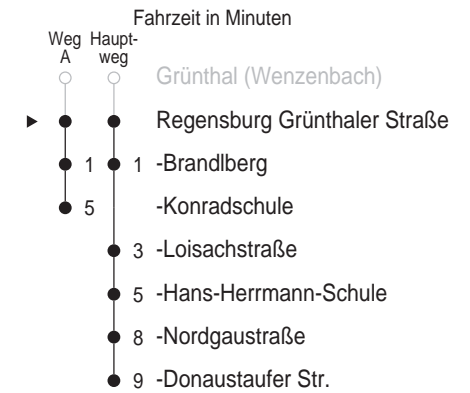

Uhr	Montag - Freitag	Uhr
7	33 ^G _s 38 ^A _s	7

A= fährt Weg A

G= Fährt zur Gabelbergerstraße

s= nur an Schultagen

Linie 8B

Haltestelle An der Schauergube
Richtung Donaustauffer Str.

Gültig ab 13.09.2006

Uhr	Montag - Freitag	Uhr
7	34 ^G _s 39 ^A _s	7

A= fährt Weg A

G= Fährt zur Gabelbergerstraße

s= nur an Schultagen

Linie 8B

Haltestelle Grünthaler Straße
Richtung Donaustauer Str.

Gültig ab 13.09.2006

Uhr	Montag - Freitag	Uhr
7	35 ^G _s 40 ^A _s	7

A= fährt Weg A

G=fährt zur Gabelbergerstraße

s= nur an Schultagen

Linie 8B

Haltestelle Brandlberg
Richtung Donaustauffer Str.

Gültig ab 13.09.2006

Uhr	Montag - Freitag	Uhr
7	36 ^G _s 41 ^A _s	7

A= fährt Weg A

G=fährt zur Gabelbergerstraße

s= nur an Schultagen

Linie 8B

Haltestelle Loisachstraße
Richtung Donaustauer Str.

Gültig ab 13.09.2006

Uhr	Montag - Freitag	Uhr
7	38 ^G _s	7

G=Fährt zur Gabelbergerstraße

s=nur an Schultagen

Fahrzeit in Minuten