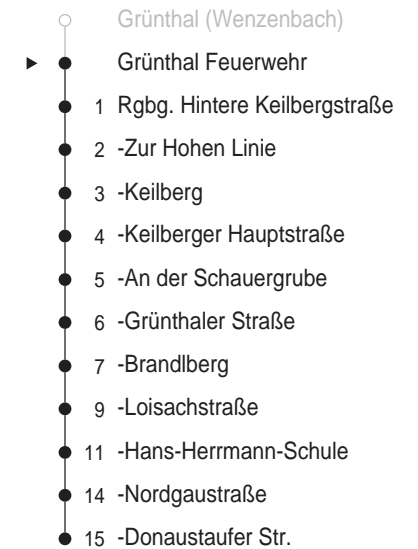

Linie 8B

Haltestelle Grünthal
Richtung Donaustauer Str.

Gültig ab 13.09.2006

Uhr	Montag - Freitag	Uhr
7	28 ^G _s	7

G=Fährt zur Gabelbergerstraße

s=nur an Schultagen

Fahrzeit in Minuten

- ▶ ● Grünthal (Wenzenbach)
- 1 -Feuerwehr Grünthal
- 2 Rgbg. Hintere Keilbergstraße
- 3 -Zur Hohen Linie
- 4 -Keilberg
- 5 -Keilberger Hauptstraße
- 6 -An der Schauergube
- 7 -Grünthaler Straße
- 8 -Brandlberg
- 10 -Loisachstraße
- 12 -Hans-Herrmann-Schule
- 15 -Nordgaustraße
- 16 -Donaustauer Str.

Linie 8B

Haltestelle **Feuerwehr Grünthal**
Richtung **Donaustauer Str.**

Gültig ab 13.09.2006

Uhr	Montag - Freitag	Uhr
7	29 ^G _s	7

G=Fährt zur Gabelbergerstraße

s=nur an Schultagen

Fahrzeit in Minuten

Linie 8B

Haltestelle Hintere Keilbergstraße
Richtung Donaustauffer Str.

Gültig ab 13.09.2006

Uhr	Montag - Freitag	Uhr
7	30 ^G _s 35 ^A _s	7

A= fährt Weg A

G= Fährt zur Gabelbergerstraße

s= nur an Schultagen

Linie 8B

Haltestelle Zur Hohen Linie
Richtung Donaustauer Str.

Gültig ab 13.09.2006

Uhr	Montag - Freitag	Uhr
7	31 ^G _s 36 ^A _s	7

A= fährt Weg A

G=fährt zur Gabelbergerstraße

s= nur an Schultagen

Linie 8B

Haltestelle Keilberg
Richtung Donaustauffer Str.