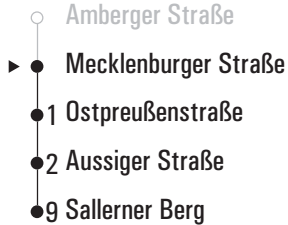

Fahrwege mit Fahrzeit in Minuten

- Amberger Straße
- ▶ ● Kötztinger Straße
- 3 Berliner Straße
- 4 Mecklenburger Straße
- 5 Ostpreußenstraße
- 6 Aussiger Straße
- 13 Sallerner Berg

RVV 70 **Ⓜ Berliner Straße**
▶ Rgbg. Sallerner Berg

 Montag - Freitag

07	40 ^s																		
----	-----------------	--	--	--	--	--	--	--	--	--	--	--	--	--	--	--	--	--	--

gültig ab 13.12.2015

s = nur an Schultagen

Fahrwege mit Fahrzeit in Minuten

- Amberger Straße
- ▶ ● Berliner Straße
- 1 Mecklenburger Straße
- 2 Ostpreußenstraße
- 3 Aussiger Straße
- 10 Sallerner Berg

RVV 70 ^H Mecklenburger Straße
▶ Rgbg. Sallerner Berg

	Montag - Freitag													
07	41 ^s													
gültig ab 13.12.2015														

s = nur an Schultagen

Fahrwege mit Fahrzeit in Minuten

70

Ⓜ Ostpreußenstraße
▶ Rgbg. Sallerner Berg