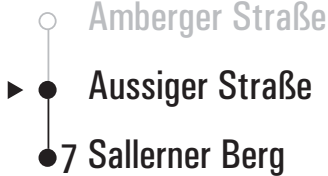

RVV **70** **Ⓜ Aussiger Straße**
▶ Rgbg. Sallerner Berg

Montag - Freitag

07	43^s																			

gültig ab 13.12.2015

s = nur an Schultagen

Fahrwege mit Fahrzeit in Minuten