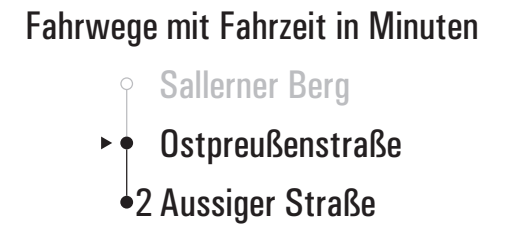

Montag - Freitag	
06	
07	
08	
09	
10	
11	43^s
12	38^s
13	23^s
14	
15	
16	
17	

Gültig ab 10.12.2017

s = nur an Schultagen