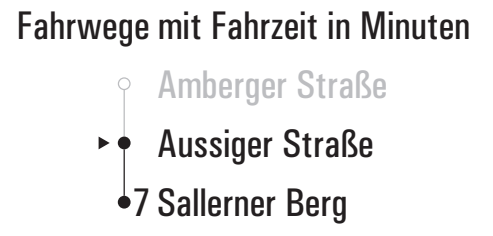

s = nur an Schultagen

Fahrwege mit Fahrzeit in Minuten

- Amberger Straße
- ▶ ● Ostpreußenstraße
- 2 Aussiger Straße
- 9 Sallerner Berg

Montag - Freitag	
05	
06	
07	43 ^s
08	
09	
10	
11	
12	

Gültig ab 10.12.2017

s = nur an Schultagen

Montag - Freitag	
06	
07	
08	
09	
10	
11	30 ^s
12	25 ^s
13	10 ^s
14	
15	
16	
17	

Fahrwege mit Fahrzeit in Minuten

- ▶ ● Sallerner Berg
- 5 Amberger Straße
- 7 Gallingkofen
- 8 Kötztlinger Straße
- 11 Berliner Straße
- 12 Mecklenburger Straße
- 13 Ostpreußenstraße
- 15 Aussiger Straße