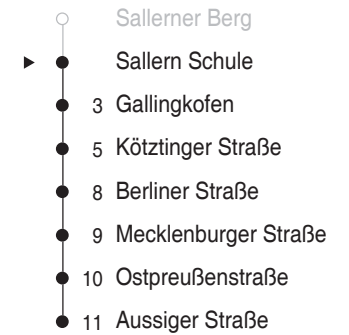

RVV

Linie 70

Haltestelle Sallern Schule
Richtung Sallerner Berg

gültig ab 09.12.2012

Uhr	Montag - Freitag	Uhr
7	33 ^s	7

s=nur an Schultagen

Fahrzeit in Minuten

- ▶ ● Sallern Schule
- 2 Gallingkofen
- 4 Kötztlinger Straße
- 7 Berliner Straße
- 8 Mecklenburger Straße
- 9 Ostpreußenstraße
- 10 Aussiger Straße
- 17 Sallerner Berg

s=nur an Schultagen

Fahrzeit in Minuten

- ▶ ● Sallerner Berg
- 5 Sallern Schule
- 8 Gallingkofen
- 10 Kötztlinger Straße
- 13 Berliner Straße
- 14 Mecklenburger Straße
- 15 Ostpreußenstraße
- 16 Aussiger Straße

RVV

Linie 70

Haltestelle Sallern Schule
Richtung Aussiger Straße

gültig ab 09.12.2012

Uhr	Montag - Freitag	Uhr
11	35 ^s	11
12	30 ^s	12
13	15 ^s	13

s=nur an Schultagen

Fahrzeit in Minuten

RVV

Linie 70

Haltestelle Gallingkofen
Richtung Aussiger Straße

gültig ab 09.12.2012

Uhr	Montag - Freitag	Uhr
11	38 ^s	11
12	33 ^s	12
13	18 ^s	13

s=nur an Schultagen

Fahrzeit in Minuten

RVV

Linie 70