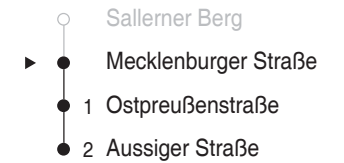

gültig ab 09.12.2012

Uhr	Montag - Freitag	Uhr
11	43 ^s	11
12	38 ^s	12
13	23 ^s	13

s=nur an Schultagen

Fahrzeit in Minuten

RVV

Linie 70

Haltestelle Mecklenburger Straße
Richtung Aussiger Straße

gültig ab 09.12.2012

Uhr	Montag - Freitag	Uhr
11	44 ^s	11
12	39 ^s	12
13	24 ^s	13

s=nur an Schultagen

Fahrzeit in Minuten

RVV

Linie 70

Haltestelle Ostpreußenstraße
Richtung Aussiger Straße

gültig ab 09.12.2012

Uhr	Montag - Freitag	Uhr
11	45 ^s	11
12	40 ^s	12
13	25 ^s	13