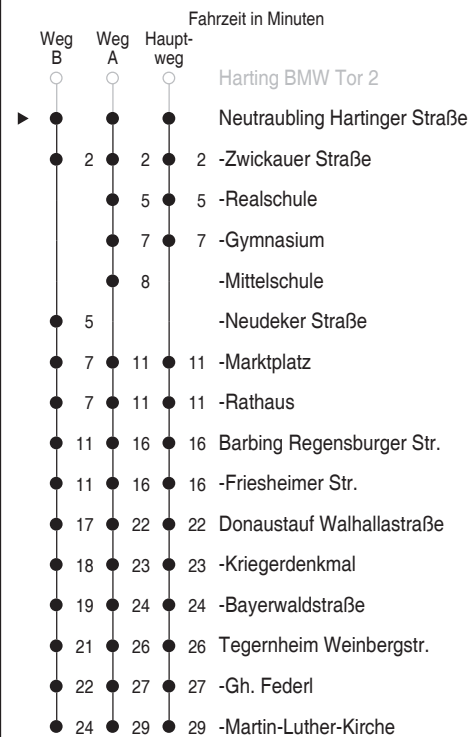

Am 24.12. und 31.12. Verkehr wie an Samstagen falls diese Tage nicht auf einen Sonntag fallen. Einschränkungen hierzu entnehmen Sie bitte der Tagespresse oder unter www.rvv.de

Gültig ab 15.12.2013

Uhr	Montag - Freitag	Samstag	Uhr
4			4
5			5
6			6
7			7
8		17^B	8
9			9
10			10
11			11
12	50^A vF		12
13		23^B	13
14			14
15	02 59^A		15
16	49		16
17			17
18			18
19			19
20			20
21			21

A=fährt Weg A B=fährt Weg B vF=nur an Schultagen; am 20.12.13, 11.04.14, 06.06.14 und 16.09.14 um 1 1/2 Std., am 29.07.14 um 2 Std. 40 Min. früher