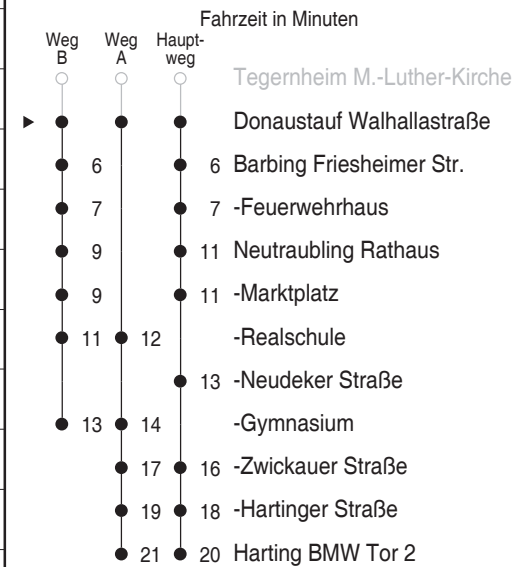

A=fährt Weg A

B=fährt Weg B

C=bis Neutraubling Hartinger Straße

s=nur an Schultagen

Am 24.12. und 31.12. Verkehr wie an Samstagen falls diese Tage nicht auf einen Sonntag fallen. Einschränkungen hierzu entnehmen Sie bitte der Tagespresse oder unter www.rvv.de
Gültig ab 15.12.2013