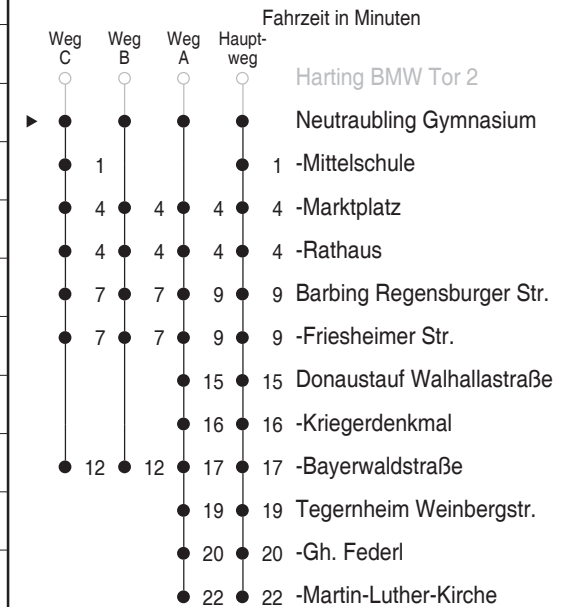

Am 24.12. und 31.12. Verkehr wie an Samstagen falls diese Tage nicht auf einen Sonntag fallen. Einschränkungen hierzu entnehmen Sie bitte der Tagespresse oder unter www.rvv.de
Gültig ab 15.12.2013

Uhr	Montag - Freitag	Samstag	Uhr
4			4
5			5
6			6
7	20_s^B 55_s^C		7
8			8
9			9
10			10
11			11
12	21^A		12
13	07^{vF}		13
14			14
15	09^A		15
16	06 27^{S02} 56^A		16
17			17
18			18

A =fährt Weg A

B =fährt Weg B

C =fährt Weg C

s =nur an Schultagen

vF =nur an Schultagen; am 20.12.13, 11.04.14, 06.06.14 und 16.09.14 um 1 1/2 Std., am 29.07.14 um 2 Std. 40 Min. früher

S02=nur dienstags an Schultagen