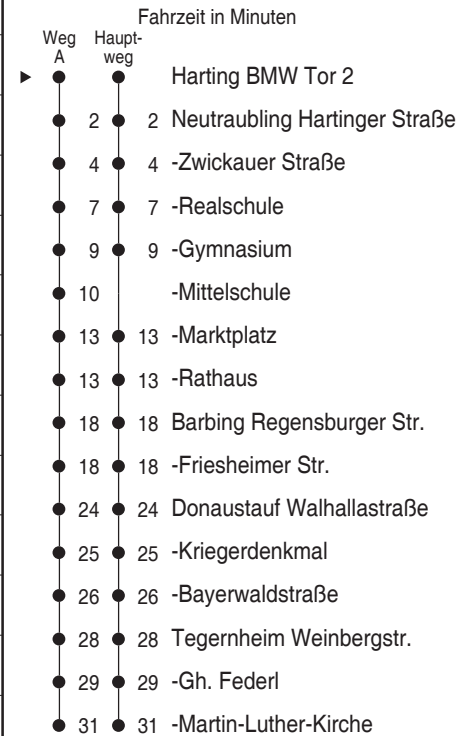

Am 24.12. und 31.12. Verkehr wie an Samstagen falls diese Tage nicht auf einen Sonntag fallen. Einschränkungen hierzu entnehmen Sie bitte der Tagespresse oder unter www.rvv.de
Gültig ab 15.12.2013

Uhr	Montag - Freitag	Samstag	Uhr
6			6
7			7
8			8
9			9
10			10
11			11
12			12
13			13
14			14
15	00 57^A		15
16			16
17			17
18			18
19			19
20			20
21			21
22			22
23			23

A = fährt Weg A