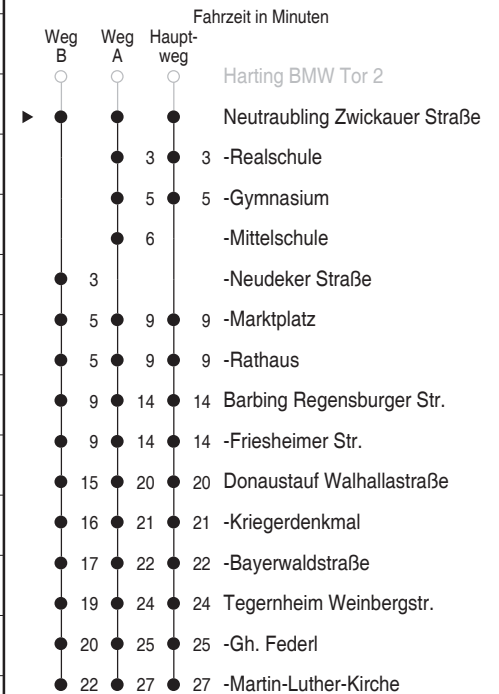

Am 24.12. und 31.12. Verkehr wie an Samstagen falls diese Tage nicht auf einen Sonntag fallen. Einschränkungen hierzu entnehmen Sie bitte der Tagespresse oder unter www.rvv.de
Gültig ab 15.12.2013

Uhr	Montag - Freitag	Samstag	Uhr
4			4
5			5
6			6
7			7
8		19^B	8
9			9
10			10
11			11
12	52^A vF		12
13		25^B	13
14			14
15	04		15
16	01^A 51		16
17			17
18			18
19			19
20			20
21			21