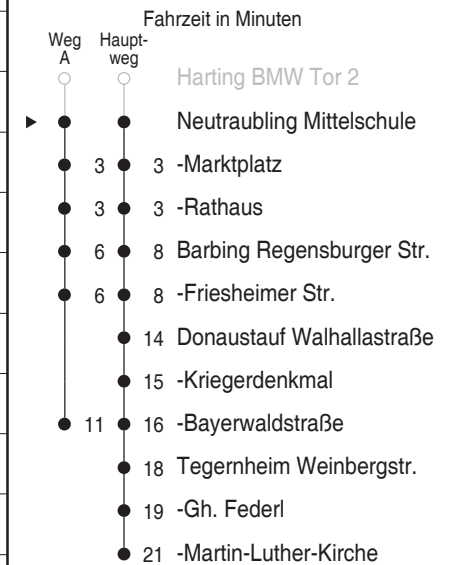

Am 24.12. und 31.12. Verkehr wie an Samstagen falls diese Tage nicht auf einen Sonntag fallen. Einschränkungen hierzu entnehmen Sie bitte der Tagespresse oder unter www.rvv.de
Gültig ab 15.12.2013

Uhr	Montag - Freitag	Samstag	Uhr
4			4
5			5
6			6
7	56^A_s		7
8			8
9			9
10			10
11			11
12			12
13	08^{vF}		13
14			14
15			15
16	07 28^{S02}		16
17			17
18			18
19			19
20			20
21			21