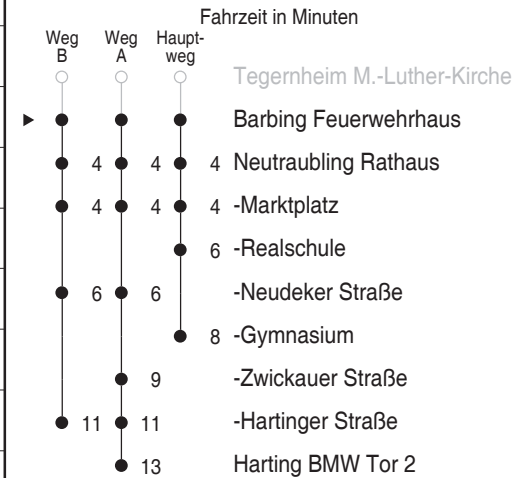

A=fährt Weg A

B=fährt Weg B

C=bis Neutraubling Hartinger Straße

s=nur an Schultagen

Am 24.12. und 31.12. Verkehr wie an Samstagen falls diese Tage nicht auf einen Sonntag fallen. Einschränkungen hierzu entnehmen Sie bitte der Tagespresse oder unter www.rvv.de
Gültig ab 15.12.2013

A =fährt Weg A

B =fährt Weg B

C =bis Neutraubling Hartinger Straße

D =bis Neutraubling Realschule

vF=nur an Schultagen; am 20.12.13, 11.04.14, 06.06.14 und 16.09.14 um 1 1/2 Std., am 29.07.14 um 2 Std. 40 Min. früher

Am 24.12. und 31.12. Verkehr wie an Samstagen falls diese Tage nicht auf einen Sonntag fallen. Einschränkungen hierzu entnehmen Sie bitte der Tagespresse oder unter www.rvv.de
Gültig ab 15.12.2013

| Uhr | Montag - Freitag | Samstag | Uhr |
|-----|-------------------------------|------------------------------|-----|
| 4 | | | 4 |
| 5 | | | 5 |
| 6 | 36 ^A | | 6 |
| 7 | 14 | | 7 |
| 8 | | 54 ^A _C | 8 |
| 9 | | | 9 |
| 10 | | | 10 |
| 11 | | | 11 |
| 12 | 46 ^D _{vF} | | 12 |
| 13 | 41 ^{vF} | | 13 |
| 14 | | 00 ^A _C | 14 |
| 15 | 42 ^A | | 15 |
| 16 | 38 ^B | | 16 |
| 17 | 28 | | 17 |
| 18 | | | 18 |