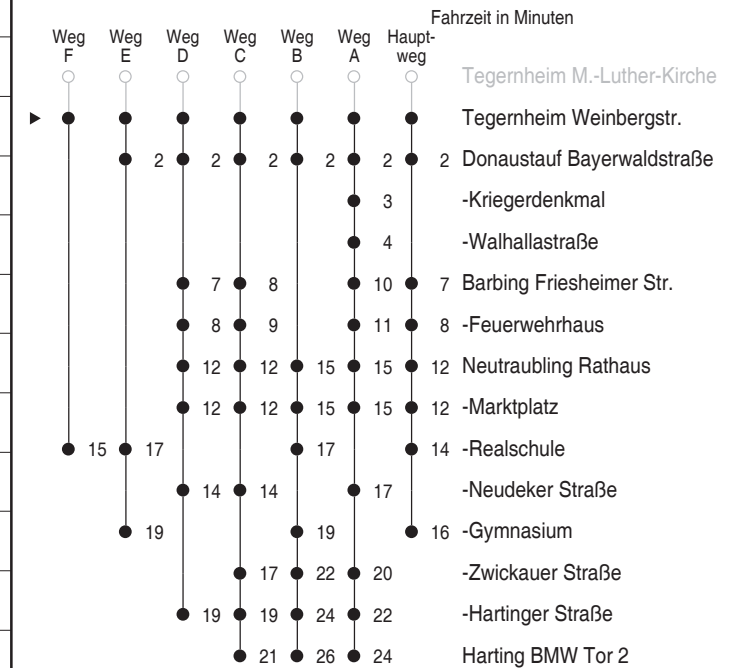

Am 24.12. und 31.12. Verkehr wie an Samstagen falls diese Tage nicht auf einen Sonntag fallen. Einschränkungen hierzu entnehmen Sie bitte der Tagespresse oder unter www.rvv.de

Gültig ab 15.12.2013

Uhr	Montag - Freitag	Samstag	Uhr
6	25^A		6
7	32^E_s 33^B_s		7
8		43^A_G	8
9			9
10			10
11			11
12	45^F		12
13	33^{vF}	49^A_G	13
14			14
15	33^C		15
16	30^D		16
17	20		17

A = fährt Weg A

B = fährt Weg B

C = fährt Weg C

D = fährt Weg D

E = fährt Weg E

F = fährt Weg F

G = bis Neutraubling Hartinger Straße

s = nur an Schultagen

vF = nur an Schultagen; am 20.12.13, 11.04.14, 06.06.14 und 16.09.14 um 1 1/2 Std., am 29.07.14 um 2 Std. 40 Min. früher