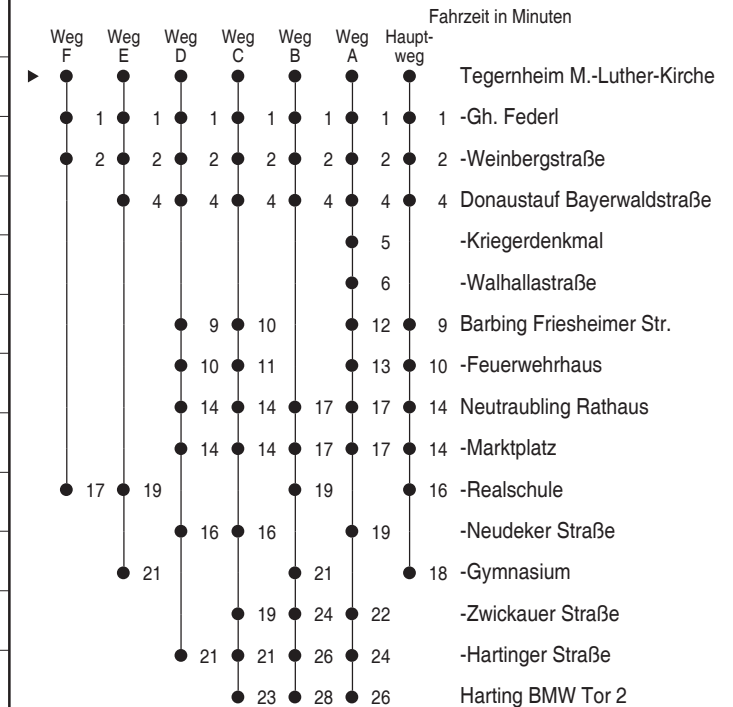

Am 24.12. und 31.12. Verkehr wie an Samstagen falls diese Tage nicht auf einen Sonntag fallen. Einschränkungen hierzu entnehmen Sie bitte der Tagespresse oder unter www.rvv.de

Gültig ab 15.12.2013

| Uhr | Montag - Freitag | Samstag | Uhr |
|-----|---|------------------------------|-----|
| 6 | 23 ^A | | 6 |
| 7 | 30 ^E _s 31 ^B _s | | 7 |
| 8 | | 41 ^A _G | 8 |
| 9 | | | 9 |
| 10 | | | 10 |
| 11 | | | 11 |
| 12 | 43 ^F | | 12 |
| 13 | 31 ^{VF} | 47 ^A _G | 13 |
| 14 | | | 14 |
| 15 | 31 ^C | | 15 |
| 16 | 28 ^D | | 16 |
| 17 | 18 | | 17 |

A = fährt Weg A

B = fährt Weg B

C = fährt Weg C

D = fährt Weg D

E = fährt Weg E

F = fährt Weg F

G = bis Neutraubling Hartinger Straße

s = nur an Schultagen

VF = nur an Schultagen; am 20.12.13, 11.04.14, 06.06.14 und 16.09.14 um 1 1/2 Std., am 29.07.14 um 2 Std. 40 Min. früher

Am 24.12. und 31.12. Verkehr wie an Samstagen falls diese Tage nicht auf einen Sonntag fallen. Einschränkungen hierzu entnehmen Sie bitte der Tagespresse oder unter www.rvv.de