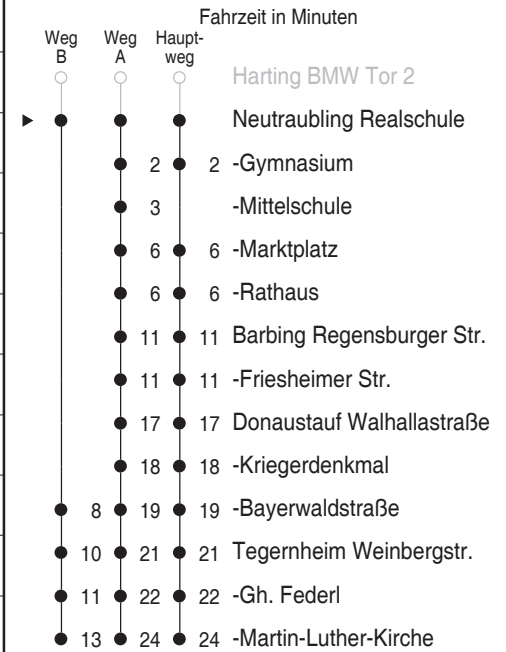

Am 24.12. und 31.12. Verkehr wie an Samstagen falls diese Tage nicht auf einen Sonntag fallen. Einschränkungen hierzu entnehmen Sie bitte der Tagespresse oder unter www.rvv.de
Gültig ab 15.12.2013

Uhr	Montag - Freitag	Samstag	Uhr
5			5
6			6
7			7
8			8
9			9
10			10
11			11
12	18		12
13	01^B_{vF} 01^A_{vF}		13
14			14
15	07		15
16	04^A 25^A_{S02} 54		16
17			17
18			18
19			19
20			20
21			21
22			22