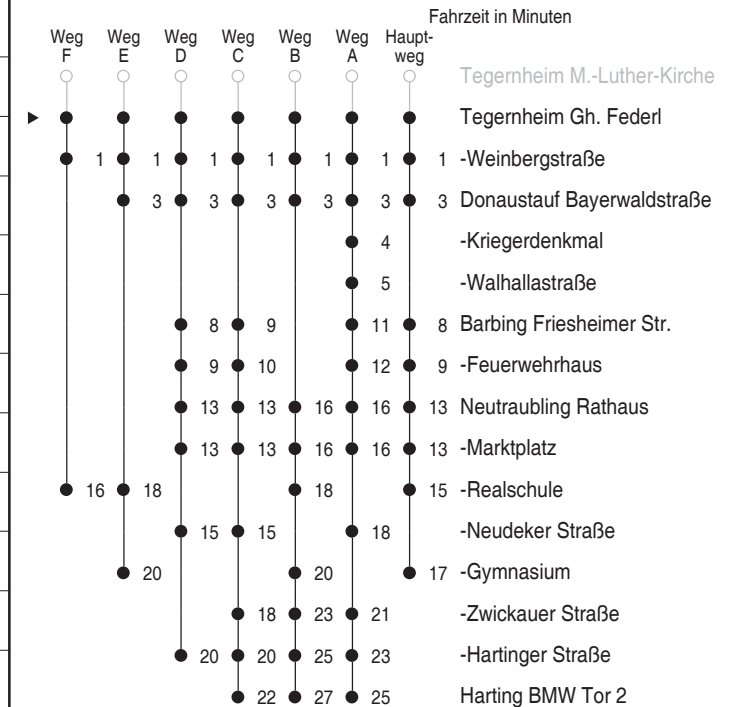

A =fährt Weg A

B =fährt Weg B

C =fährt Weg C

D =fährt Weg D

E =fährt Weg E

F =fährt Weg F

G =bis Neutraubling Hartinger Straße

s =nur an Schultagen

vF=nur an Schultagen; am 20.12.13, 11.04.14, 06.06.14 und 16.09.14 um 1 1/2 Std., am 29.07.14 um 2 Std. 40 Min. früher

Am 24.12. und 31.12. Verkehr wie an Samstagen falls diese Tage nicht auf einen Sonntag fallen. Einschränkungen hierzu entnehmen Sie bitte der Tagespresse oder unter www.rvv.de