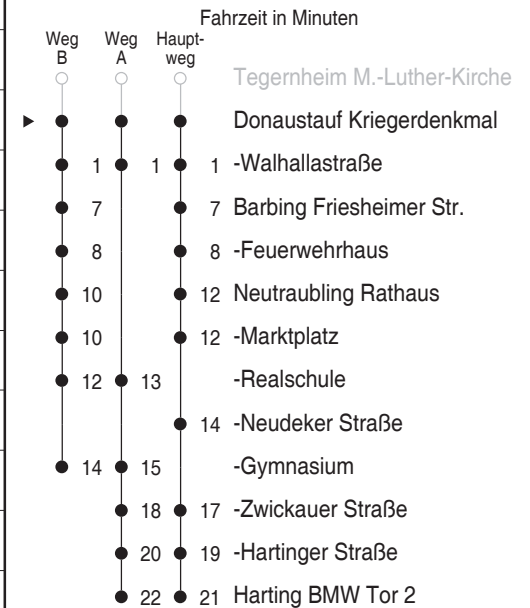

Am 24.12. und 31.12. Verkehr wie an Samstagen falls diese Tage nicht auf einen Sonntag fallen. Einschränkungen hierzu entnehmen Sie bitte der Tagespresse oder unter www.rvv.de
Gültig ab 15.12.2013

Uhr	Montag - Freitag	Samstag	Uhr
4			4
5			5
6	28		6
7	06^B 33^A_s		7
8		46^C	8
9			9
10			10
11			11
12			12
13		52^C	13
14			14
15			15
16			16
17			17
18			18
19			19
20			20
21			21

A=fährt Weg A

B=fährt Weg B

C=bis Neutraubling Hartinger Straße

s=nur an Schultagen