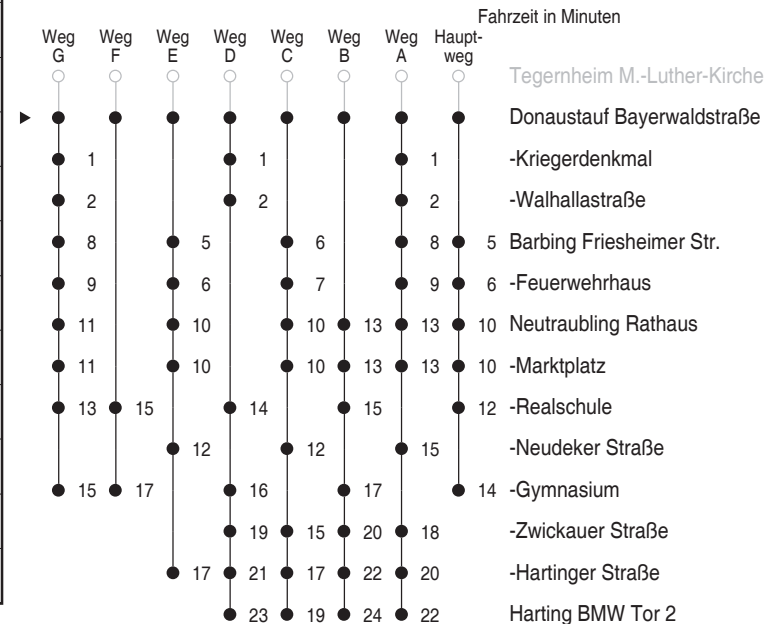

Am 24.12. und 31.12. Verkehr wie an Samstagen falls diese Tage nicht auf einen Sonntag fallen. Einschränkungen hierzu entnehmen Sie bitte der Tagespresse oder unter www.rvv.de
Gültig ab 15.12.2013

Uhr	Montag - Freitag	Samstag	Uhr
6	27^A		6
7	05^G 32^D_s 34^F_s 35^B_s		7
8		45^A_H	8
9			9
10			10
11			11
12	40^I_{vF}		12
13	35^{vF}	51^A_H	13
14			14
15	35^C		15
16	32^E		16
17	22		17

- A = fährt Weg A
- B = fährt Weg B
- C = fährt Weg C
- D = fährt Weg D
- E = fährt Weg E
- F = fährt Weg F
- G = fährt Weg G
- H = bis Neutraubling Hartinger Straße
- I = bis Neutraubling Realschule
- s = nur an Schultagen

vF = nur an Schultagen; am 20.12.13, 11.04.14, 06.06.14 und 16.09.14 um 1 1/2 Std., am 29.07.14 um 2 Std. 40 Min. früher