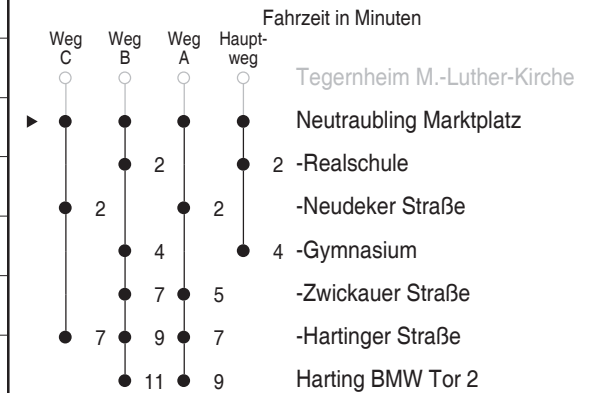

Am 24.12. und 31.12. Verkehr wie an Samstagen falls diese Tage nicht auf einen Sonntag fallen. Einschränkungen hierzu entnehmen Sie bitte der Tagespresse oder unter www.rvv.de

Gültig ab 15.12.2013

| Uhr | Montag - Freitag | Samstag | Uhr |
|-----|------------------------------------|------------------------------|-----|
| 5 | | | 5 |
| 6 | 40 ^A | | 6 |
| 7 | 16 48 ^B _s | | 7 |
| 8 | | 58 ^A _D | 8 |
| 9 | | | 9 |
| 10 | | | 10 |
| 11 | | | 11 |
| 12 | 50 ^E _{vF} | | 12 |
| 13 | 45 ^{vF} | | 13 |
| 14 | | 04 ^A _D | 14 |
| 15 | 45 ^A | | 15 |
| 16 | 42 ^C | | 16 |
| 17 | 32 | | 17 |
| 18 | | | 18 |

A = fährt Weg A

B = fährt Weg B

C = fährt Weg C

D = bis Neutraubling Hartinger Straße

E = bis Neutraubling Realschule

s = nur an Schultagen

vF = nur an Schultagen; am 20.12.13, 11.04.14, 06.06.14 und 16.09.14 um 1 1/2 Std., am 29.07.14 um 2 Std. 40 Min. früher