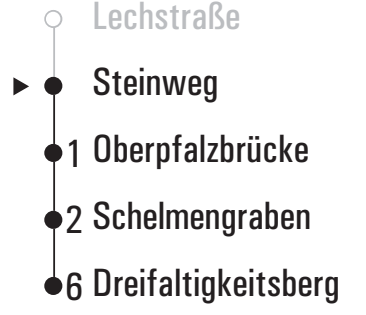

Montag - Freitag										Samstag									
09	37										27									
10																				
11																				
12																				
13	37																			
14	22										42									

Am 24.12. und 31.12. Verkehr wie an Samstagen falls diese Tage nicht auf einen Sonntag fallen. Einschränkungen hierzu entnehmen Sie gültig ab 13.12.2015 bitte der Tagespresse oder unter www.rvv.de

Fahrwege mit Fahrzeit in Minuten