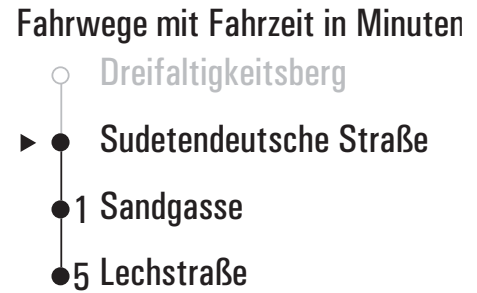

Montag - Freitag										Samstag									
10	27										32									
11																				
12																				
13																				
14	07																			
15	12																			
16											12									

Am 24.12. und 31.12. Verkehr wie an Samstagen falls diese Tage nicht auf einen Sonntag fallen. Einschränkungen hierzu entnehmen Sie gültig ab 13.12.2015 bitte der Tagespresse oder unter www.rvv.de