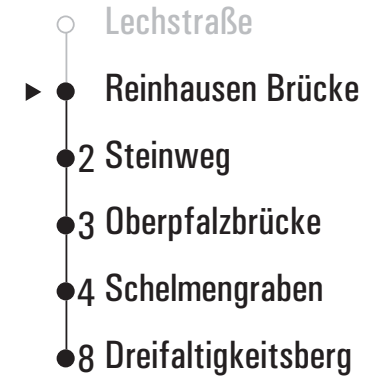

Montag - Freitag										Samstag									
09	35										25									
10																				
11																				
12																				
13	35																			
14	20										40									

Am 24.12. und 31.12. Verkehr wie an Samstagen falls diese Tage nicht auf einen Sonntag fallen. Einschränkungen hierzu entnehmen Sie gültig ab 13.12.2015 bitte der Tagespresse oder unter www.rvv.de

Fahrwege mit Fahrzeit in Minuten