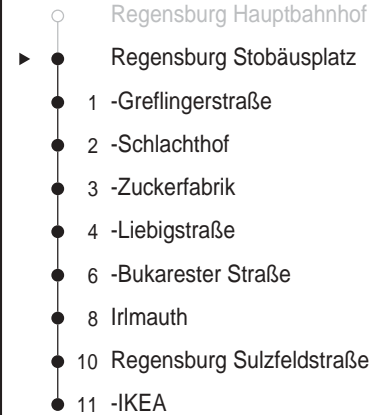

Linie 32

Haltestelle Regensburg Stobäusplatz
Richtung IKEA

Am 24.12. und 31.12. Verkehr wie an Samstagen falls diese Tage nicht auf einen Sonntag fallen. Einschränkungen hierzu entnehmen Sie bitte der Tagespresse oder unter www.rvv.de
Gültig ab 13.09.2006

Uhr	Montag - Freitag	Samstag	Sonn- und Feiertag	Uhr
4				4
5				5
6				6
7				7
8				8
9				9
10	35	35		10
11	35	35		11
12	35	35		12
13				13
14	35	35		14
15	35	35		15
16				16
17	35	35		17
18	35	35		18
19	35	35		19
20				20
21				21
22				22
23				23
0				0
1				1

Fahrzeit in Minuten