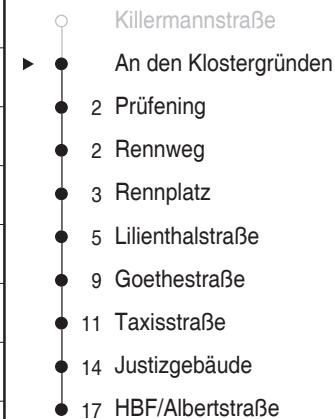

Fahrzeit in Minuten

- 
- Killermannstraße
 - 2 Deiningerstraße
 - 3 Annahofstraße
 - 4 An den Klostergründen
 - 6 Prüfening
 - 6 Rennweg
 - 7 Rennplatz
 - 9 Lilienthalstraße
 - 13 Goethestraße
 - 15 Taxisstraße
 - 18 Justizgebäude
 - 21 HBF/Albertstraße

s=nur an Schultagen

RVV

Linie 1A

Haltestelle Deiningerstraße
Richtung HBF/Albertstraße

gültig ab 13.12.2010

Uhr	Montag - Freitag	Uhr
4		4
5		5
6		6
7	11 ^s 21 ^s 31 ^s	7
8		8
9		9
10		10
11		11
12		12
13		13
14		14
15		15
16		16
17		17
18		18
19		19
20		20
21		21
22		22

Fahrzeit in Minuten

s=nur an Schultagen

gültig ab 13.12.2010

Uhr	Montag - Freitag	Uhr
4		4
5		5
6		6
7	13 ^s 23 ^s 33 ^s	7
8		8
9		9
10		10
11		11
12		12
13		13
14		14
15		15
16		16
17		17
18		18
19		19
20		20
21		21
22		22

Fahrzeit in Minuten

s=nur an Schultagen

RVV

Linie 1A

Haltestelle Prüfening
Richtung HBF/Albertstraße

gültig ab 13.12.2010

Uhr	Montag - Freitag	Uhr
4		4
5		5
6		6
7	15 ^s 25 ^s 35 ^s	7
8		8
9		9
10		10
11		11
12		12
13		13
14		14
15		15
16		16
17		17
18		18
19		19
20		20
21		21
22		22