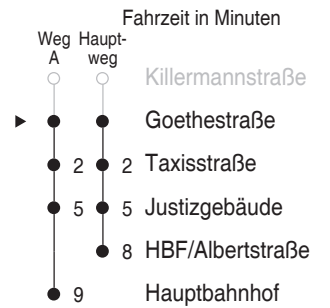

RVV

Linie 1A

Haltestelle Rennplatz
Richtung HBF/Albertstraße

gültig ab 13.12.2010

Uhr	Montag - Freitag	Uhr
4		4
5		5
6		6
7	16 ^s 26 ^s 36 ^s	7
8		8
9		9
10		10
11		11
12		12
13		13
14		14
15		15
16		16
17		17
18		18
19		19
20		20
21		21
22		22

Fahrzeit in Minuten

- Killermannstraße
- Rennplatz
- 2 Lilienthalstraße
- 6 Goethestraße
- 8 Taxisstraße
- 11 Justizgebäude
- 14 HBF/Albertstraße

s=nur an Schultagen

gültig ab 13.12.2010

Uhr	Montag - Freitag	Uhr
4		4
5		5
6		6
7	18 ^s 28 ^s 38 ^s	7
8		8
9		9
10		10
11		11
12		12
13		13
14		14
15		15
16		16
17		17
18		18
19		19
20		20
21		21
22		22

Fahrzeit in Minuten

- Killermannstraße
- Lilienthalstraße
- 4 Goethestraße
- 6 Taxisstraße
- 9 Justizgebäude
- 12 HBF/Albertstraße

s=nur an Schultagen

gültig ab 13.12.2010

Uhr	Montag - Freitag	Uhr
4		4
5		5
6		6
7	22 ^s 32 ^s 42 ^s	7
8		8
9		9
10		10
11		11
12		12
13	05 ^A _s	13
14		14
15		15
16		16
17		17
18		18
19		19
20		20
21		21
22		22

A=fährt Weg A

s=nur an Schultagen

RVV

Linie 1A

Haltestelle Justizgebäude
Richtung Hauptbahnhof

gültig ab 13.12.2010

Uhr	Montag - Freitag	Uhr
4		4
5		5
6		6
7	27 ^s 37 ^s 47 ^s	7
8		8
9		9
10		10
11		11
12		12
13	10 ^A _s	13
14		14
15		15
16		16
17		17
18		18
19		19
20		20
21		21
22		22