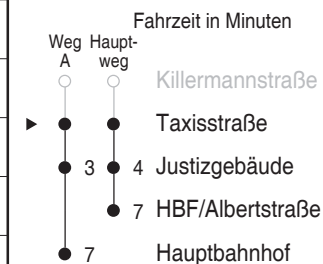

Fahrzeit in Minuten

- Killermannstraße
- Lilienthalstraße
- 4 Goethestraße
- 6 Taxisstraße
- 10 Justizgebäude
- 13 HBF/Albertstraße

s=nur an Schultagen

gültig ab 11.12.2011

Uhr	Montag - Freitag	Uhr
4		4
5		5
6		6
7	21 ^s 31 ^s 41 ^s	7
8		8
9		9
10		10
11		11
12		12
13	05 ^A _s	13
14		14
15		15
16		16
17		17
18		18
19		19
20		20
21		21
22		22

A=fährt Weg A

s=nur an Schultagen

gültig ab 11.12.2011

Uhr	Montag - Freitag	Uhr
4		4
5		5
6		6
7	23 ^s 33 ^s 43 ^s	7
8		8
9		9
10		10
11		11
12		12
13	07 ^A _s	13
14		14
15		15
16		16
17		17
18		18
19		19
20		20
21		21
22		22

A=fährt Weg A

s=nur an Schultagen

RVV

Linie 1A

Haltestelle Justizgebäude
Richtung Hauptbahnhof

gültig ab 11.12.2011

Uhr	Montag - Freitag	Uhr
4		4
5		5
6		6
7	27 ^s 37 ^s 47 ^s	7
8		8
9		9
10		10
11		11
12		12
13	10 ^A _s	13
14		14
15		15
16		16
17		17
18		18
19		19
20		20
21		21
22		22

A=fährt Weg A

s=nur an Schultagen

RVV

Linie 1A

Haltestelle DB Schule
Richtung Hauptbahnhof

gültig ab 11.12.2011

Uhr	Montag - Freitag	Uhr
4		4
5		5
6		6
7		7
8		8
9		9
10		10
11		11
12	00 ^{FR}	12
13		13
14		14
15		15
16		16
17		17
18		18
19		19
20		20
21		21
22		22