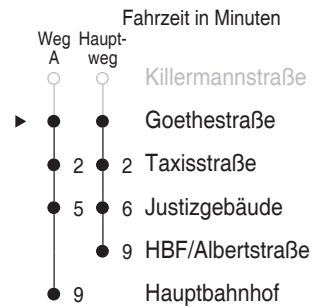

Fahrzeit in Minuten

- ▶ ● Killermannstraße
- 2 Deiningerstraße
- 3 Annahofstraße
- 4 An den Klostergründen
- 6 Prüfening
- 7 Rennweg
- 8 Rennplatz
- 11 Lilienthalstraße
- 15 Goethestraße
- 17 Taxisstraße
- 21 Justizgebäude
- 24 HBF/Albertstraße

s=nur an Schultagen

gültig ab 11.12.2011

Uhr	Montag - Freitag	Uhr
4		4
5		5
6		6
7	17 ^s 27 ^s 37 ^s	7
8		8
9		9
10		10
11		11
12		12
13		13
14		14
15		15
16		16
17		17
18		18
19		19
20		20
21		21
22		22

Fahrzeit in Minuten

- Killermannstraße
- Lilienthalstraße
- 4 Goethestraße
- 6 Taxisstraße
- 10 Justizgebäude
- 13 HBF/Albertstraße

s=nur an Schultagen

gültig ab 11.12.2011

Uhr	Montag - Freitag	Uhr
4		4
5		5
6		6
7	21 ^s 31 ^s 41 ^s	7
8		8
9		9
10		10
11		11
12		12
13	05 ^A _s	13
14		14
15		15
16		16
17		17
18		18
19		19
20		20
21		21
22		22

A=fährt Weg A

s=nur an Schultagen

RVV

Linie 1A

Haltestelle Justizgebäude
Richtung Hauptbahnhof

gültig ab 11.12.2011

Uhr	Montag - Freitag	Uhr
4		4
5		5
6		6
7	27 ^s 37 ^s 47 ^s	7
8		8
9		9
10		10
11		11
12		12
13	10 ^A _s	13
14		14
15		15
16		16
17		17
18		18
19		19
20		20
21		21
22		22