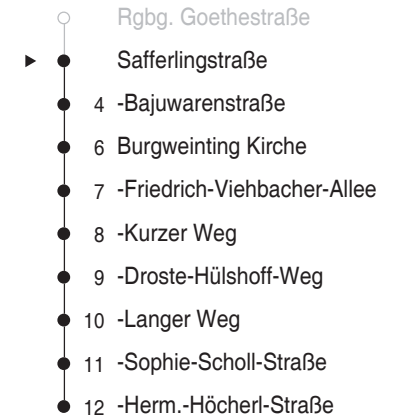

# Linie 11A

**Haltestelle** Justizgebäude  
**Richtung** Herm.-Höcherl-Straße

gültig ab 13.09.2011

Uhr	Montag - Freitag	Uhr
13	13 <sup>s</sup>	13

s = nur an Schultagen

Fahrzeit in Minuten

- Rgbg. Goethestraße
- ▶ ● Justizgebäude
- 7 -Safferlingstraße
- 11 -Bajuwarenstraße
- 13 Burgweinting Kirche
- 14 -Friedrich-Viehbacher-Allee
- 15 -Kurzer Weg
- 16 -Droste-Hülshoff-Weg
- 17 -Langer Weg
- 18 -Sophie-Scholl-Straße
- 19 -Herm.-Höcherl-Straße

# Linie 11A

**Haltestelle Safferlingstraße**  
**Richtung Herm.-Höcherl-Straße**

gültig ab 13.09.2011

Uhr	Montag - Freitag	Uhr
13	20 <sup>s</sup>	13

s=nur an Schultagen

Fahrzeit in Minuten

# RVV

# Linie 11A

**Haltestelle Bajuwarenstraße**  
**Richtung Herm.-Höcherl-Straße**

gültig ab 13.09.2011

Uhr	Montag - Freitag	Uhr
13	24 <sup>s</sup>	13

s = nur an Schultagen

Fahrzeit in Minuten

- Rgbg. Goethestraße
- ▶ ● Rgbg. Bajuwarenstraße
- 2 Burgweinting Kirche
- 3 -Friedrich-Viehbacher-Allee
- 4 -Kurzer Weg
- 5 -Droste-Hülshoff-Weg
- 6 -Langer Weg
- 7 -Sophie-Scholl-Straße
- 8 -Herm.-Höcherl-Straße