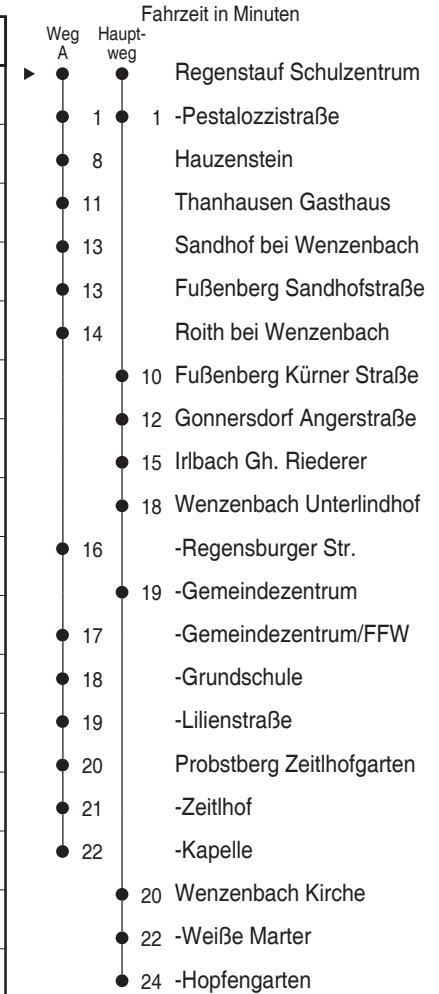

Gültig ab 15.12.2013

Uhr	Montag - Freitag	Samstag	Sonn- und Feiertag	Uhr
4				4
5				5
6				6
7				7
8				8
9				9
10				10
11				11
12				12
13	05²⁷_A 15²⁷			13
14				14
15				15
16				16
17				17
18				18
19				19
20				20
21				21
22				22

A=fährt Weg A 27=nur an Schultagen; am 20.12.13, 11.04.14, 06.06.14 und 16.09.14 um 1 Std. 35 Min., am 29.07.14 um 2 Std. 35 Min. früher