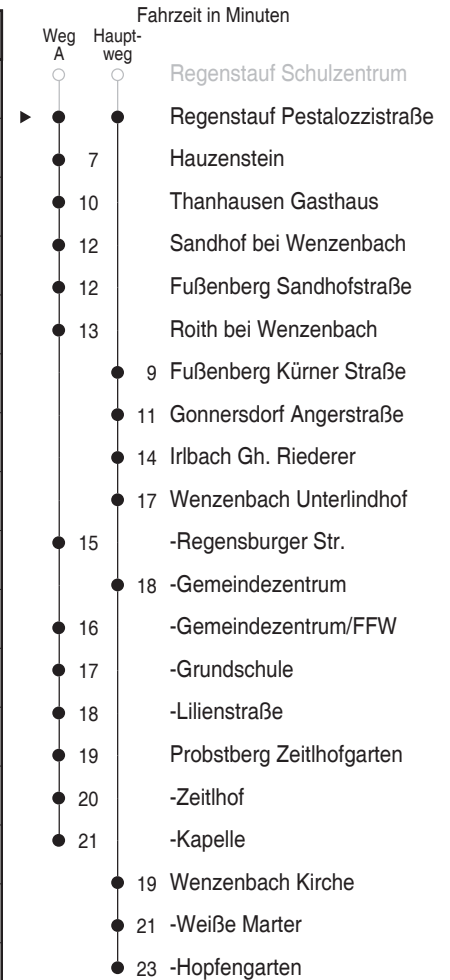

A=fährt Weg A 27=nur an Schultagen; am 20.12.13, 11.04.14, 06.06.14 und 16.09.14 um 1 Std. 35 Min., am 29.07.14 um 2 Std. 35 Min. früher

Gültig ab 15.12.2013

Uhr	Montag - Freitag	Samstag	Sonn- und Feiertag	Uhr
4				4
5				5
6				6
7				7
8				8
9				9
10				10
11				11
12				12
13	06 <sup>27</sup> <sub>A</sub> 16 <sup>27</sup>			13
14				14
15				15
16				16
17				17
18				18
19				19
20				20
21				21
22				22