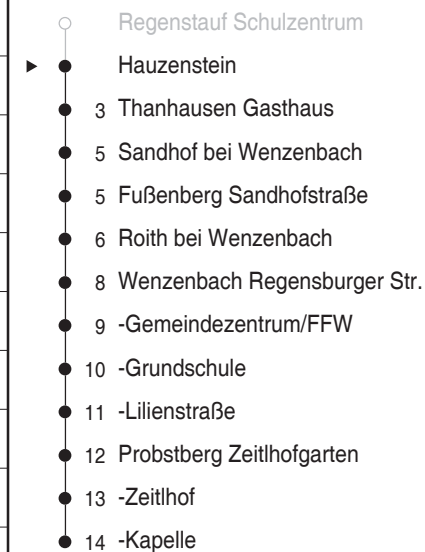

Gültig ab 15.12.2013

Uhr	Montag - Freitag	Samstag	Sonn- und Feiertag	Uhr
4				4
5				5
6				6
7				7
8				8
9				9
10				10
11				11
12				12
13	13²⁷			13
14				14
15				15
16				16
17				17
18				18
19				19
20				20
21				21
22				22

Fahrzeit in Minuten

27=nur an Schultagen; am 20.12.13, 11.04.14, 06.06.14 und 16.09.14 um 1 Std. 35 Min., am 29.07.14 um 2 Std. 35 Min. früher