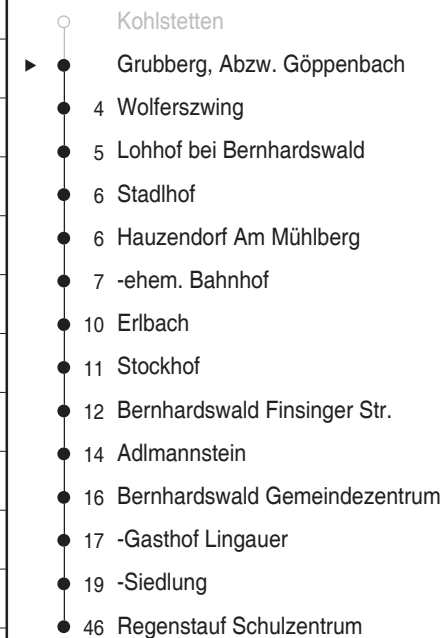

Gültig ab 15.12.2013

Uhr	Montag - Freitag	Samstag	Sonn- und Feiertag	Uhr
4				4
5				5
6	59^s			6
7				7
8				8
9				9
10				10
11				11
12				12
13				13
14				14
15				15
16				16
17				17
18				18
19				19
20				20
21				21
22				22

Fahrzeit in Minuten

s=nur an Schultagen