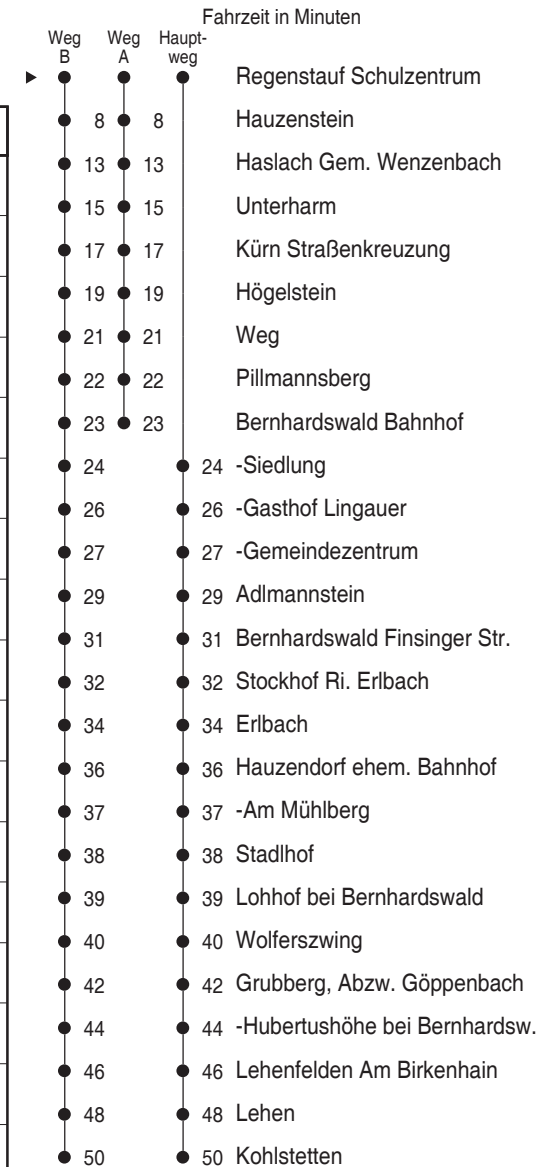

Gültig ab 15.12.2013

Uhr	Montag - Freitag	Samstag	Sonn- und Feiertag	Uhr
4				4
5				5
6				6
7				7
8				8
9				9
10	30^L 30^A_L			10
11	30²⁶ 30²⁶_A			11
12				12
13	10^B_Y 10^X 10^A_X			13
14				14
15				15
16				16
17				17
18				18
19				19
20				20

A = fährt Weg A

B = fährt Weg B

26= Bus fährt nur am 20.12.13, 11.04.14, 06.06.14 und 16.09.14

Y= Mo. - Do. an Schultagen, nicht am 29.07.14 und am 16.09.14

X= freitags an Schultagen; nicht am 20.12.13, 11.04.14 und 06.06.14

L = fährt nur am 29.07.14 (letzter Schultag vor den Sommerferien)