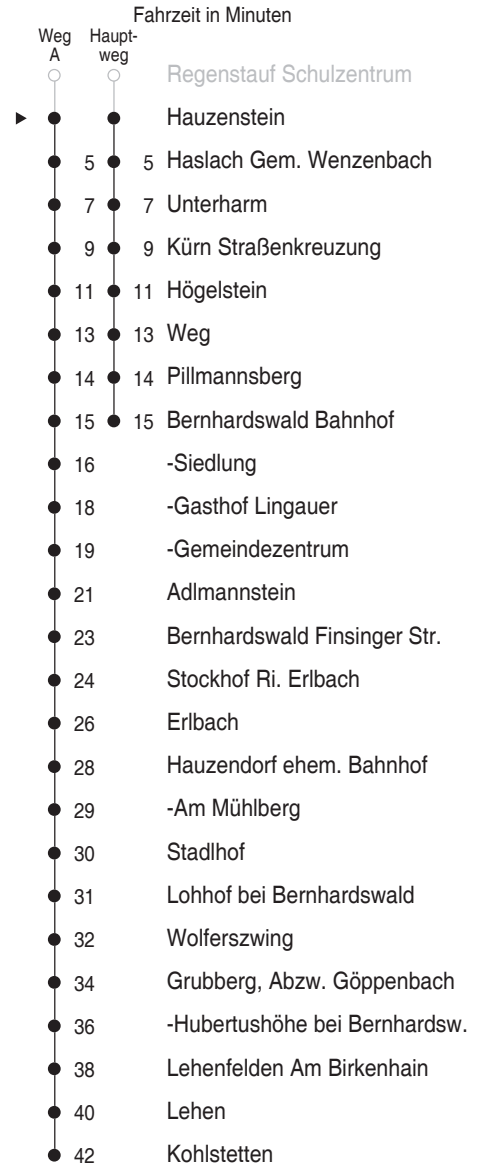

Gültig ab 15.12.2013

Uhr	Montag - Freitag	Samstag	Sonn- und Feiertag	Uhr
4				4
5				5
6				6
7				7
8				8
9				9
10	38^L			10
11	38²⁶			11
12				12
13	18^A_Y 18^X			13
14				14
15				15
16				16
17				17
18				18
19				19
20				20

A = fährt Weg A

26 = Bus fährt nur am 20.12.13, 11.04.14, 06.06.14 und 16.09.14

Y = Mo. - Do. an Schultagen, nicht am 29.07.14 und am 16.09.14

X = freitags an Schultagen; nicht am 20.12.13, 11.04.14 und 06.06.14

L = fährt nur am 29.07.14 (letzter Schultag vor den Sommerferien)