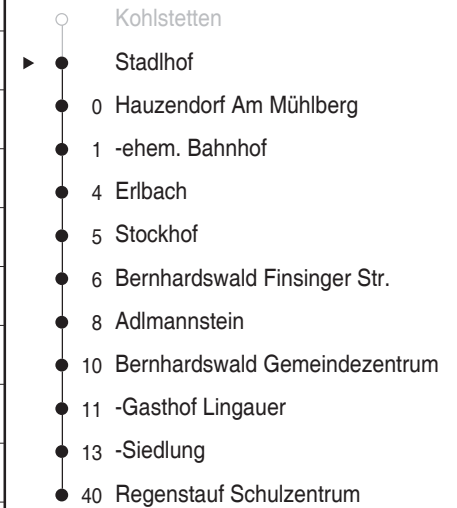

Gültig ab 15.12.2013

Uhr	Montag - Freitag	Samstag	Sonn- und Feiertag	Uhr
4				4
5				5
6				6
7	05^s			7
8				8
9				9
10				10
11				11
12				12
13				13
14				14
15				15
16				16
17				17
18				18
19				19
20				20
21				21
22				22

Fahrzeit in Minuten

s=nur an Schultagen