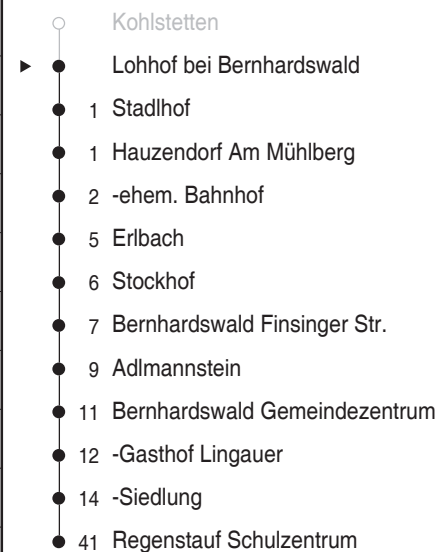

Gültig ab 15.12.2013

Uhr	Montag - Freitag	Samstag	Sonn- und Feiertag	Uhr
4				4
5				5
6				6
7	04^s			7
8				8
9				9
10				10
11				11
12				12
13				13
14				14
15				15
16				16
17				17
18				18
19				19
20				20
21				21
22				22

Fahrzeit in Minuten

s=nur an Schultagen