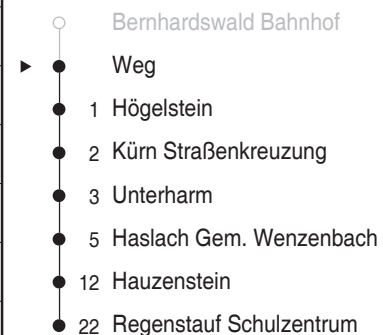

Gültig ab 15.12.2013

Uhr	Montag - Freitag	Samstag	Sonn- und Feiertag	Uhr
4				4
5				5
6				6
7	23^s			7
8				8
9				9
10				10
11				11
12				12
13				13
14				14
15				15
16				16
17				17
18				18
19				19
20				20
21				21
22				22

Fahrzeit in Minuten

s=nur an Schultagen