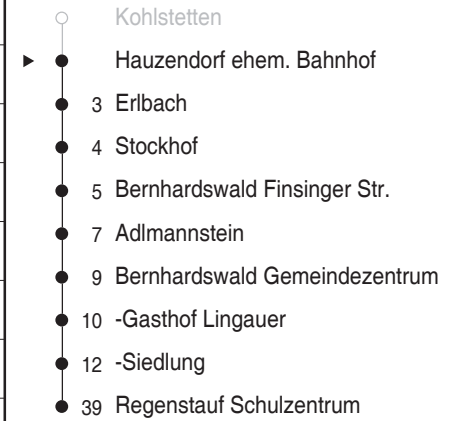

Gültig ab 15.12.2013

Uhr	Montag - Freitag	Samstag	Sonn- und Feiertag	Uhr
4				4
5				5
6				6
7	06^s			7
8				8
9				9
10				10
11				11
12				12
13				13
14				14
15				15
16				16
17				17
18				18
19				19
20				20
21				21
22				22

Fahrzeit in Minuten

s=nur an Schultagen