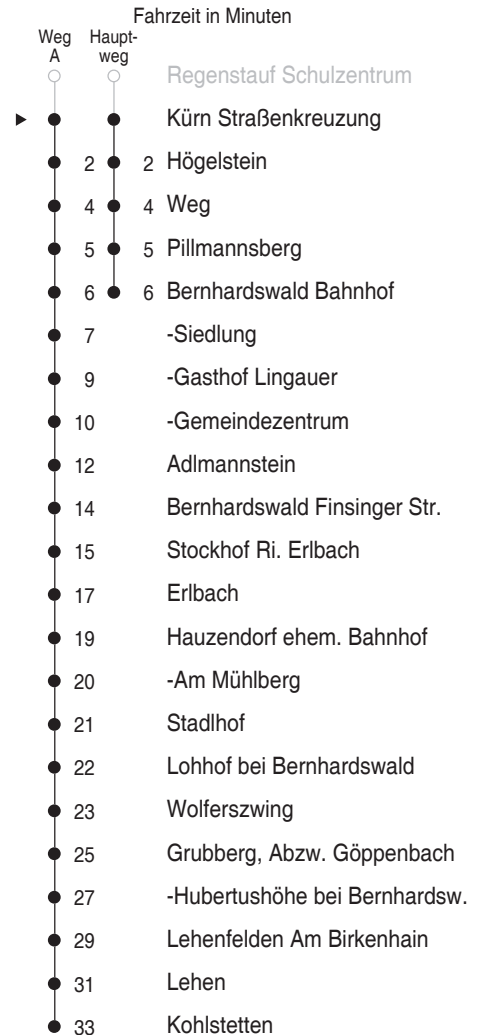

Gültig ab 15.12.2013

Uhr	Montag - Freitag	Samstag	Sonn- und Feiertag	Uhr
4				4
5				5
6				6
7				7
8				8
9				9
10	47^L			10
11	47²⁶			11
12				12
13	27^A_Y 27^X			13
14				14
15				15
16				16
17				17
18				18
19				19
20				20

A = fährt Weg A

26 = Bus fährt nur am 20.12.13, 11.04.14, 06.06.14 und 16.09.14

Y = Mo. - Do. an Schultagen, nicht am 29.07.14 und am 16.09.14

X = freitags an Schultagen; nicht am 20.12.13, 11.04.14 und 06.06.14

L = fährt nur am 29.07.14 (letzter Schultag vor den Sommerferien)