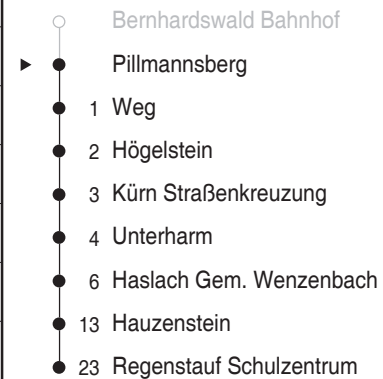

Gültig ab 15.12.2013

Uhr	Montag - Freitag	Samstag	Sonn- und Feiertag	Uhr
4				4
5				5
6				6
7	22^s			7
8				8
9				9
10				10
11				11
12				12
13				13
14				14
15				15
16				16
17				17
18				18
19				19
20				20
21				21
22				22

Fahrzeit in Minuten

s=nur an Schultagen